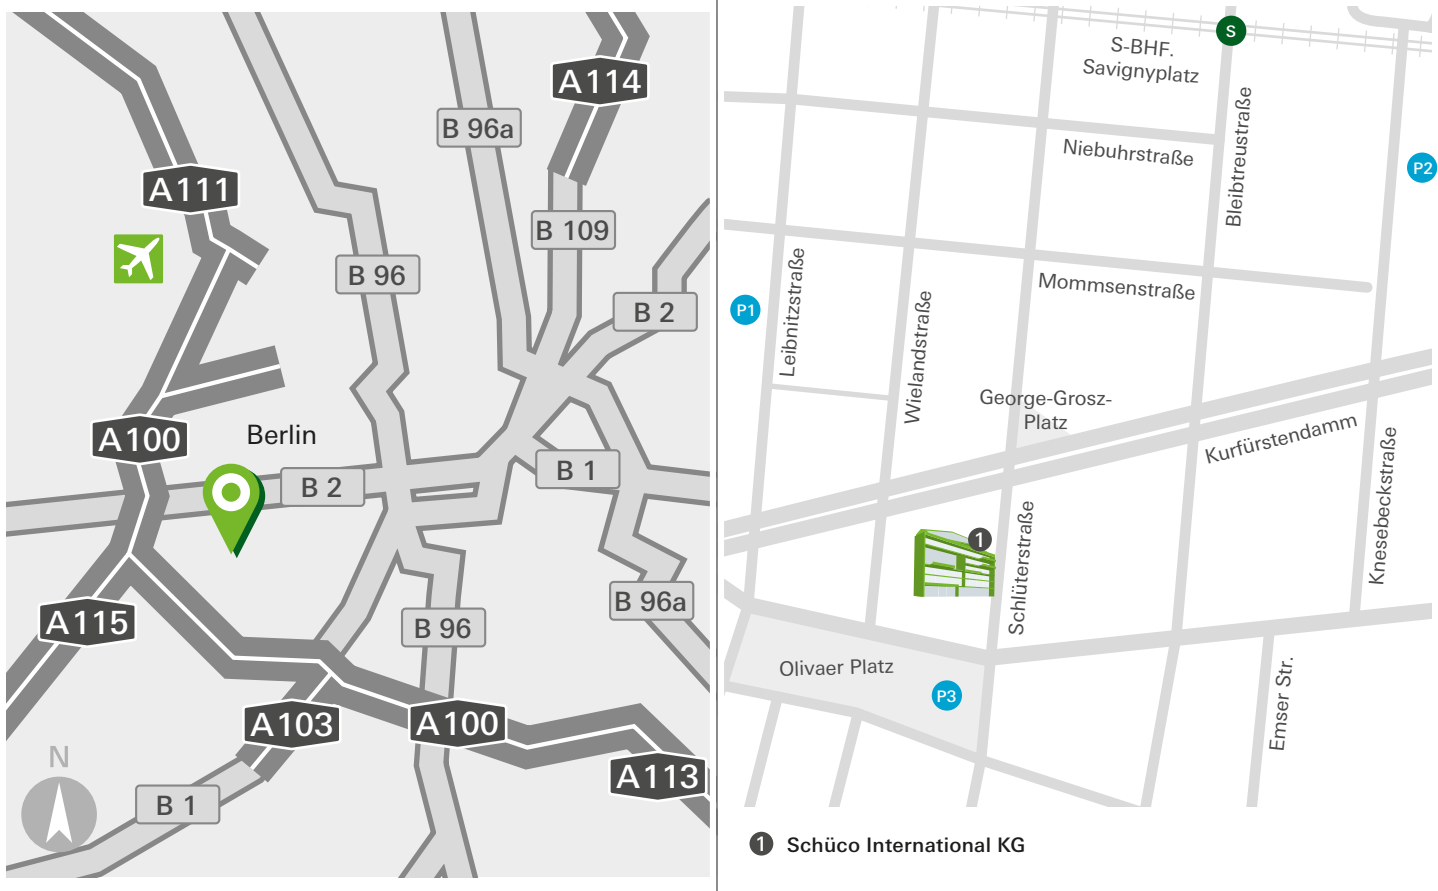

Schüco Berlin Anfahrt

Mit dem Flugzeug

- Flugh. Berlin-Tegel: 10 km
- Flugh. Berlin-Schönefeld: 24 km

Mit der Bahn ...

- Von Berlin Hauptbahnhof mit den Linien S5, S7 und S75 Richtung „Berlin-Spandau“ bis Haltestelle „Savignyplatz“
- Auf Bleibtreustraße nach Süden Richtung Kurfürstendamm
- Auf Kurfürstendamm nach Westen Richtung Schlüterstraße

Parkmöglichkeiten

- P1 Parkplatz Leibnitzstraße:
Zufahrt Leibnitzstraße,
24 h geöffnet
- P2 Parkplatz Knesebeckstraße:
Zufahrt Knesebeckstraße,
Mo.- So. 6.00-4.30 Uhr
- P3 Olivaer Platz,
24 h geöffnet

Schüco International KG
Schlüterstraße 40
10707 Berlin