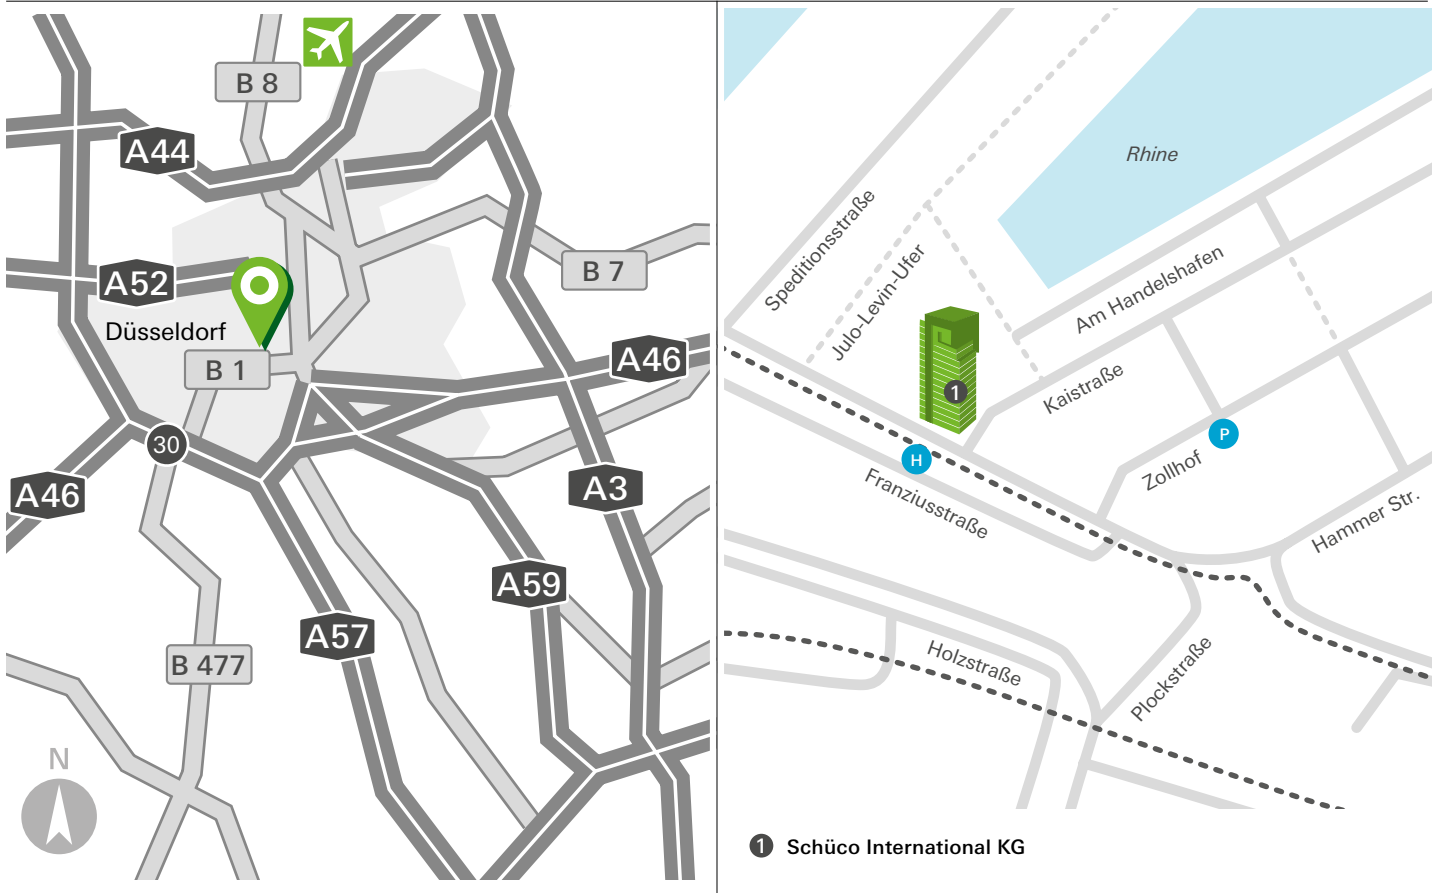

Schüco Düsseldorf Medienhafen Anfahrt

Mit dem Flugzeug

- Flugh. Düsseldorf: 11 km
- Flugh. Köln/Bonn: 54 km
- Flugh. Dortmund: 86 km

Mit der Bahn ...

- Von Düsseldorf Hauptbahnhof mit der Linie 707 Richtung „D-Hafen“ bis Haltestelle „Speditionstraße“

Parkmöglichkeiten

- Parkhaus Q-PARK Medienhafen Kino:
Zufahrt Zollhof 30

Schüco International KG

Kaistraße 2
40221 Düsseldorf

Schüco Showroom

Telefon: +49 211 44708-100
Der Schauraum befindet sich im EG

Öffnungszeiten