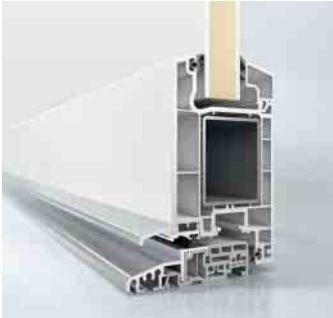

Barrierefreie Türschwellen

Für Schüco Haus-, Nebeneingangs- und Fenstertüren aus Kunststoff

Mehr Komfort für Ihre Schüco Kunststoff-Türen

Türen sind das Bindeglied zwischen innen und außen – durch sie betreten wir Häuser, Wohnungen, Balkone, Terrassen, Loggien und Gärten – mehr oder weniger komfortabel. Die barrierefreien Türschwellen von Schüco ermöglichen Ihnen das unbeschwerte Herein- und Heraustreten ohne eine lästige Stolperkante. So einfach und praktisch, dass vor allem ältere Menschen, Menschen mit eingeschränkter Bewegungsfähigkeit aber auch Kinder auf diesen Komfort nicht mehr verzichten möchten.

Ausgereifte Konstruktionen für mehr Wohnkomfort

Schüco bietet für seine Kunststoff-Türen zwei verschiedene Arten barrierefreier Schwellen: die 0mm-Schwelle speziell für die Schüco LivIng Produktfamilie sowie eine 20mm-Schwelle, die mit den Systemen Schüco LivIng und Schüco Corona CT 70 kompatibel ist. So können Sie Ihr Haus nach Ihren persönlichen Bedürfnissen ausstatten.

Die 20 mm-Türschwelle

Schüco Corona CT 70 Haustür,
nach innen öffnend

Die 20 mm-Türschwelle wird im innovativen Kunststoff-Aluminium-Verbund hergestellt und bietet dank einer technisch ausgereiften Konstruktion höchste Wärmedämmung. Trotz der geringen Bauhöhe von nur 20 mm wird eine besondere Dichtigkeit erzielt. Zugluft und Nässe im Türbereich werden damit zuverlässig vermieden. Unmittelbar an die Türschwelle angrenzende Bodenbeläge wie Parkett oder Teppichböden werden Ihnen diese Eigenschaft mit einer wesentlich höheren Lebensdauer danken.