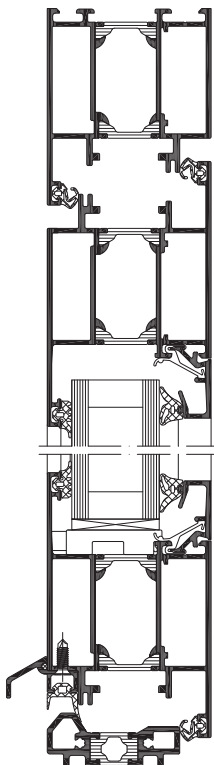

Schüco ADS 60 CH
Schüco ADS 60 CH

Sécurité de l'investissement	Investment security
■ Sécurité renforcée : 4 points de verrouillage ■ Seuil PMR¹, système Push-and-Go ■ Testé 1 million de cycles ■ Montage sur pivot au sol déporté (simple action) ■ Ouvertures : int/ext, anti-pince-doigts et simple action ■ Dimensions max. L x H : 1100 x 2500 mm (1 vantail) - 1800 x 2500 mm (2 vantaux) ■ Option porte lourde avec toile épaisse ■ Options : module vidéo et empreinte digitale	■ Reinforced security: 4 locking points ■ Threshold for people with reduced mobility Push-and-Go system ■ Tested to 1 million opening cycles ■ Assembly on deported ground pivot (simple action) ■ Openings: in and outward, finger-pinch protection and simple or double action ■ Max. dimensions L x H: 1100 x 2500 mm (1 leaf) - 1800 x 2500 mm (2 leaves) ■ Optional heavy duty door with thicker mesh ■ Options: video module and fingerprint
Bénéfices prescription	Planning benefits
■ Thermique : Ud = 1,7 W/m².K (Ug = 1,0 W/m².K) ■ Prise de volume max. : 42 mm ■ Poids max. : - paumelles à clamer : 150 kg - paumelles en applique : 200 kg	■ Thermal: Ud = 1.7 W/m².K (Ug = 1.0 W/m².K) ■ Max. glazing thickness: 42 mm ■ Max. weight: - clamped hinge: 150 kg - surface mounted hinge: 200 kg
Bénéfices fabrication	Fabrication benefits
■ 1 équerre pour dormant / ouvrant ■ Ferrage par paumelles à clamer	■ A single bracket for frame / opening ■ Fitting using clamped hinges

¹ Personnes à mobilité réduite / People with reduced mobility