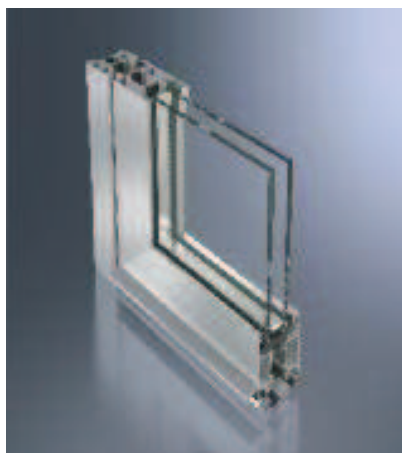

Schüco Porte ADS 60 CH

Schüco Door ADS 60 CH

Grâce à sa simplicité de fabrication (paumelles à clamer), l'ADS 60 CH associe tous les avantages d'une extrême modularité pour faciliter sa mise en œuvre.

With its simple manufacturing (clamped hinges), the ADS 60 CH combines all the advantages of extreme flexibility to optimise its ease of installation.