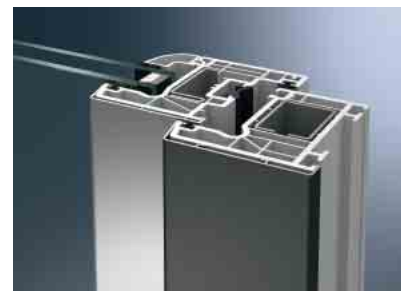

Möglichkeit einer farblichen Nuancierung zwischen Blend- und Flügelrahmen

Grüne Technologie für den Blauen Planeten
Saubere Energie aus Solar und Fenstern

SCHÜCO