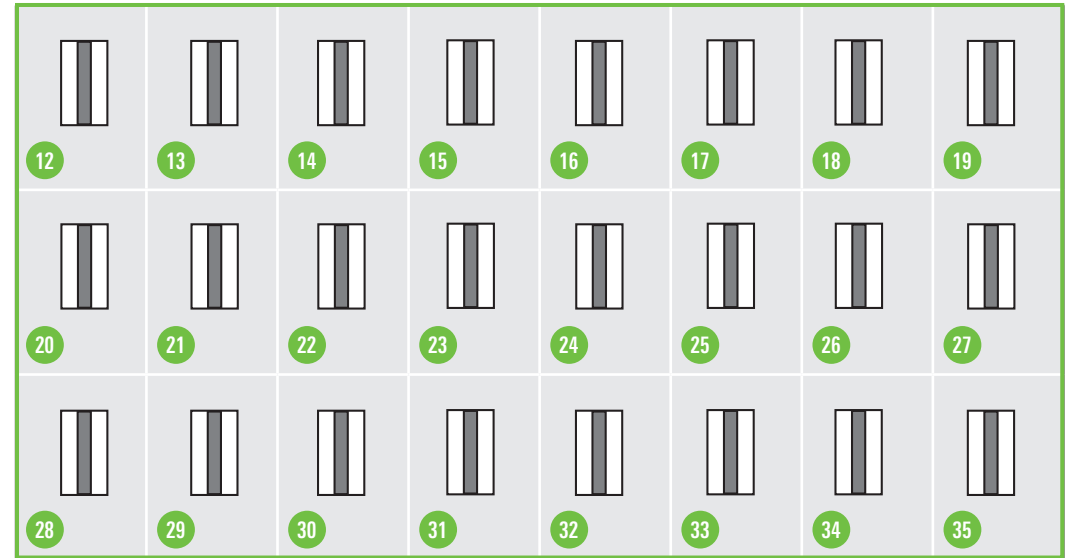

Schüco Showroom Düsseldorf

Ansicht Musterwand

Fenstersysteme

- 3 Schüco AWS 120 CC.SI
- 10 Schüco AWS 90.SI
- 13 Schüco AWS 75.SI+ VentoAir
- 20 Schüco AWS 75.SI VentoFrame
- 21 Schüco AWS 75.SI+ Schwing/Wende
- 22 Schüco AWS 75 WF.SI+
- 23 Schüco AWS 90 BS.SI
- 24 Schüco AWS 70 ST.HI
- 25 Schüco AWS 75 BS.SI
- 26 Schüco AWS 75 SI+
- 27 Schüco AWS 75 RL.SI+
- 29 Schüco AWS 75.SI+ VentoAir
- 31 Schüco AWS 75.SI+ PASK

Türsysteme

- 2 Schüco ADS 75 HD mit DCS Touch Display
- 9 Schüco ADS 75 SimplySmart
- 11 Schüco ADS 90 SimplySmart flügelüberdeckend
- 14 Schüco ADS 75 RL.SL
- 17 Schüco ADS 90 SimplySmart
- 18 Schüco ADS 75 SL.SI