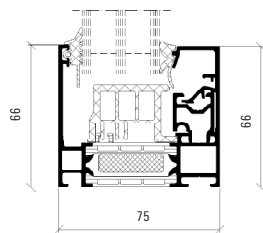

### Exempel på kombinasjonsmuligheter

Åpningsvindu

Fastkarm

Åpningsvindu og fastkarm

Profilmålt åpningvindu, skala 1:4

Tilslutningsprinsipp åpningvindu skala 1:4

Profilmålt fastkarm skala 1:4

Tilslutningsprinsipp fastkarm skala 1:4

### Mål

Maks dørbladbredde	1 500 mm
Maks dørbladhøyde	2 200 mm
Maks dørbladvekt	160 kg
Maks glasstykkelse	54 mm