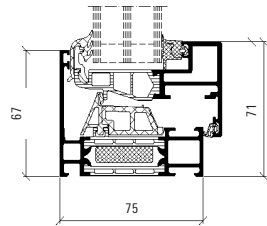

### Exempel på kombinasjonsmuligheter

Åpningsvindu

Fastkarm

Åpningsvindu og fastkarm

Profilmålt åpningvindu, skala 1:4

Tilslutningsprinsipp åpningvindu skala 1:4

Profilmålt fastkarm skala 1:4

Tilslutningsprinsipp fastkarm skala 1:4

### Mål

Maks dørbladbredde	1 500 mm
Maks dørbladhøyde	2 200 mm
Maks dørbladvekt	160 kg
Maks glasstykkelse	54 mm