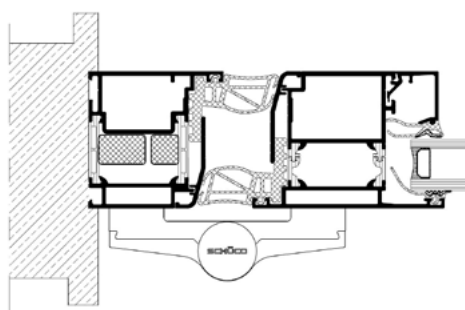

Tilslutningsprinsipp

Tilslutningsprinsipp med klemfri bakkant

Profilmål terskelløsning

Tegningene viser kun eksempelsnitt

Egenskaper

U-verdi på inntil 1,4 W/m²K

Kombineres i opp til seks seksjoner med mulighet til flere ved spesialkonstruksjon