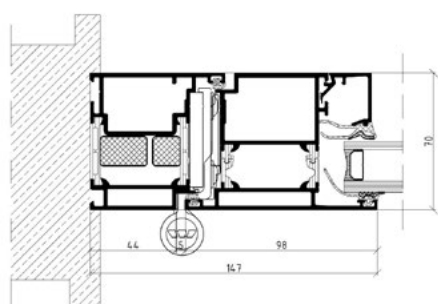

Den er høyisolert og kan konstrueres som doble dører med en åpningsbredde på opp til 2 600 mm. Store valgfriheter i farger, form og størrelser gjør at døren kan brukes både i næringsbygg og i boliger med store inngangsparti.

Tilslutningsprinsipp

Tilslutningsprinsipp med klemfri bakkant

Profilmål terskelløsning

Tegningene viser kun eksempelsnitt

Egenskaper

U-verdi på inntil 1,4 W/m²K

Kombineres i opp til seks seksjoner med mulighet til flere ved spesialkonstruksjon

1 400 mm

Maksimal ramme høyde

3 000 mm

Maksimal rammevekt

200 kg

Maksimal glasstykkelse

52 mm