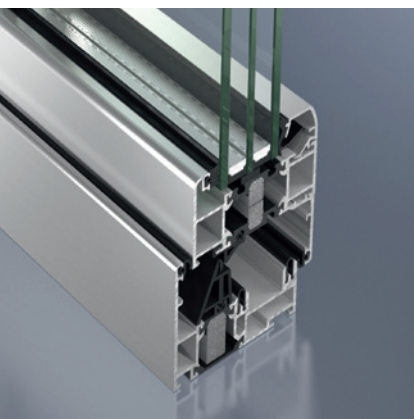

Schüco ASS 80 FD.HI

Aluminium vouwschuifdeursysteem

Système de porte accordéon en aluminium

Schüco ASS 80 FD.HI
Schüco ASS 80 FD.HI