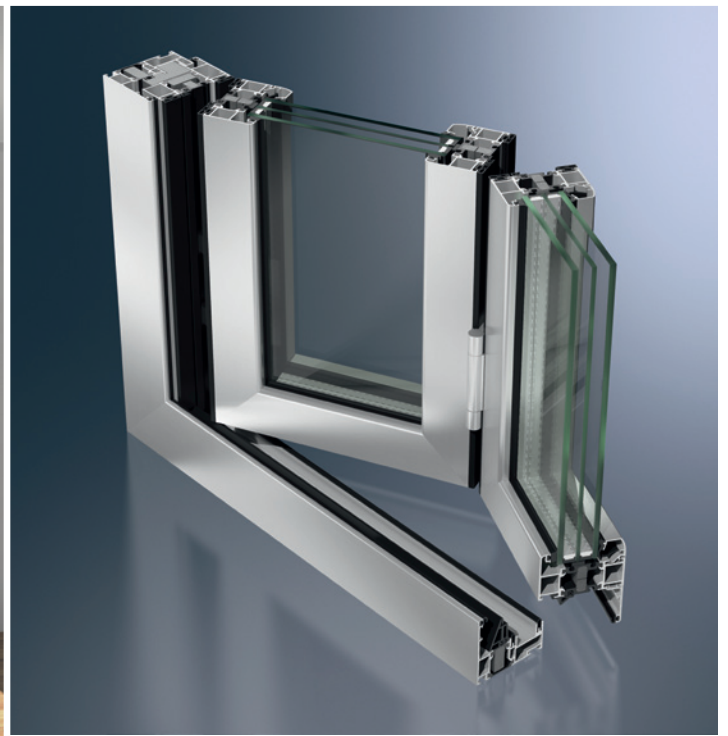

Schüco ASS 80 FD.HI

Aluminium vouwschuifdeursysteem
Système de porte accordéon en aluminium

Een unieke vouwschuifdeursysteem dat moeiteloos voldoet aan de huidige norm van thermische isolatie, en ook overtuigt door zijn smalle aanzichtbreedtes en brede waaier aan mogelijke types. Met het vouwschuifdeursysteem ASS 80 FD.HI biedt Schüco een hoog isolerend vouwschuifdeur, die een U_f -waarde tot $1,7 \text{ W}/(\text{m}^2\text{K})$ en een U_w -waarde $< 1,3 \text{ W}/(\text{m}^2\text{K})$ bereikt.

Un système de porte accordéon unique qui répond aux normes actuelles d'isolation thermique, et convainc avec ses largeurs vues étroites et sa gamme étendue. Avec le système coulissant ASS 80 FD.HI, Schüco offre une porte accordéon hautement isolée qui atteint une valeur U_f de $1,7 \text{ W}/(\text{m}^2\text{K})$ et une valeur $U_w < 1,3 \text{ W}/(\text{m}^2\text{K})$.

Schüco ASS 80 FD.HI

Productvoordelen

- Smalle aanzichtbreedtes vanaf 112 mm (standaard)
- Inbouwdiepte van 80 mm en glassdikte tot max. 57 mm
- Barrièrevrije toegang door vlakke, thermisch onderbroken dorpel mogelijk
- Integratie van middendichting in het kader, twee dichtingsniveaus in de vleugel evenals een glassponningisolatie
- Elementen naar keuze zowel rechts, links, naar binnen of naar buiten vouwbaar
- Schüco AWS 70 BS.HI raamvleugel als daaikantelvleugel in vouwvleugel integreerbaar

Avantages du produit

- Largeurs vues étroites de 112 mm (standard)
- Profondeur de construction de 80 mm et épaisseur de verre jusqu'à max. 57 mm
- Seuil plat, à haute isolation thermique disponible en option pour un accès sans obstacle
- Joint d'étanchéité central intégré dans le dormant, deux joints d'étanchéité dans les ouvrants, et une isolation de la feuillure du vitrage
- Choix des éléments pliants vers la droite, la gauche, l'intérieur ou l'extérieur
- Ouvrants de fenêtre Schüco AWS 70 BS.HI, en version oscillo-battant, intégrable dans les vantaux pliants