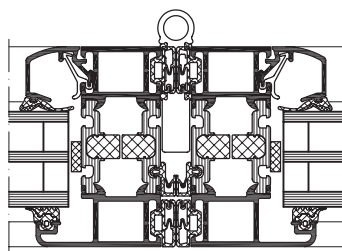

Schüco ASS 80 FD.HI
Schüco ASS 80 FD.HI

Schüco ASS 80 FD.HI

Productvoordelen

- Smalle aanzichtbreedtes vanaf 112 mm (standaard)
- Inbouwdiepte van 80 mm en glassdikte tot max. 57 mm
- Barrièrevrije toegang door vlakke, thermisch onderbroken dorpel mogelijk
- Integratie van middendichting in het kader, twee dichtingsniveaus in de vleugel evenals een glassponningisolatie
- Elementen naar keuze zowel rechts, links, naar binnen of naar buiten vouwbaar
- Schüco AWS 70 BS.HI raamvleugel als daaikantelvleugel in vouwvleugel integreerbaar

Avantages du produit

- Largeurs vues étroites de 112 mm (standard)
- Profondeur de construction de 80 mm et épaisseur de verre jusqu'à max. 57 mm
- Seuil plat, à haute isolation thermique disponible en option pour un accès sans obstacle
- Joint d'étanchéité central intégré dans le dormant, deux joints d'étanchéité dans les ouvrants, et une isolation de la feuillure du vitrage
- Choix des éléments pliants vers la droite, la gauche, l'intérieur ou l'extérieur
- Ouvrants de fenêtre Schüco AWS 70 BS.HI, en version oscillo-battant, intégrable dans les vantaux pliants

Verwerkingsvoordelen

- Grotere flexibiliteit bij projecten door profielen die door klanten zelf ingerold kunnen worden
- Grote keuze aan afwerkingskleuren
  Ook tweekleurig mogelijk
- Instellingen van het element in de gemonteerde toestand mogelijk

Avantages de fabrication

- Haute flexibilité pour les projets grâce à l'assemblage chez le menuisier
- Vaste choix de couleurs, possibilité de teinte intérieure et extérieure différente
- Ajustement de l'élément à l'état monté possible

Technische specificaties / Données techniques

	Waarde / Valeur
Thermische Isolatie / Isolation thermique	U_w van 1,3 W/(m²K) / U_w de 1,3 W/(m²K)
Inbouwdiepte van het vleugelkader / Profondeur de construction de l'ouvrant	80 mm
Vleugelafmetingen (b x h) / Dimensions du vantail (l x h)	max. 1.200 x 3.000 mm
Vleugelgewicht / Poids de l'ouvrant	100 kg
Veiligheidsklasse / Classe de sécurité	RC 2 (WK 2)
Aantal looprails / Nombre de rails	1

Schüco Belgium NV/SA
www.schueco.be

SCHÜCO