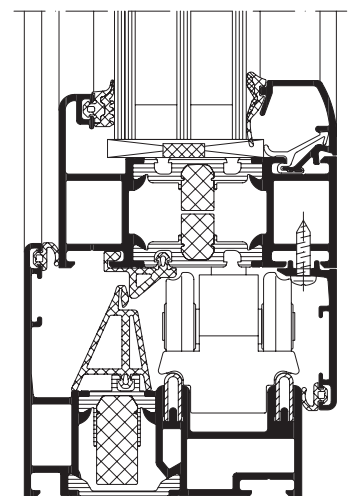

Schüco ASS 80 FD
Schüco ASS 80 FD