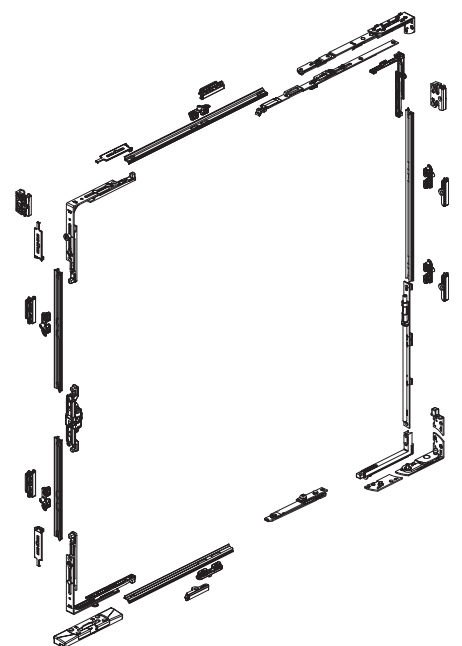

Schüco VarioTec NI

Het nieuwe beslagsysteem van hoge kwaliteit en functionaliteit
Le système de ferrure de haute qualité aux fonctionnalités élevées

De nieuwe generatie beslag Schüco VarioTec NI is het resultaat van een combinatie van tijdloos design en gebruiksvriendelijke techniek met veelzijdige functies. Het volledig verborgen mechanische beslag voldoet aan de vraag vanuit de architectuur naar grote formaten en maximale transparantie.

La nouvelle génération de ferrures Schüco VarioTec NI associe un design intemporel à une technologie aux fonctions polyvalentes axée sur l'utilisateur. Avec une quincaillerie entièrement dissimulée, elle répond aux exigences architecturales non seulement pour les grands formats mais aussi pour la transparence maximale.

- Vleugelgewichten tot 150 kg
- Inbraakwering tot RC 2
- Uitstekende montage eigenschappen
- Openingshoek tot 100° mogelijk
- Een geoptimaliseerde beslagopbouw zorgt voor een veilig openen, kiepen en sluiten van het raam
- Rationele verwerking door het vastschroeven van de hoeklagers
- Compatibel met Schüco VarioTec
- Attractief design in het zwart en in het zilver
- Getest overeenkomstig de IFT-richtlijnen

Caractéristiques et avantages

- Poids d'ouvrant jusqu'à 150 kg
- Protection anti-effraction jusqu'à RC 2
- Facilité de montage
- Angle d'ouverture jusqu'à 100° possible
- Construction de ferrures optimale permet tous les types d'ouverture en toute sécurité
- Montage rationnel grâce à son concept modulaire de sécurité
- Compatible à avec Schüco VarioTec standard
- Design élégant en noir et en argent
- Testé conformément aux normes IFT