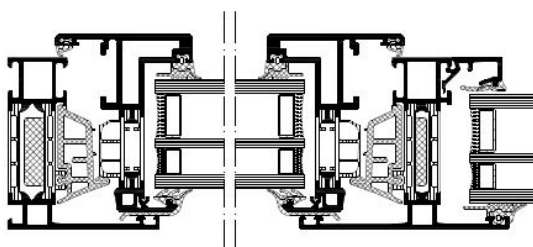

Fast felt

Oplukkeligt og fast felt

85

Lodret snit i dreje-kip

75

Lodret snit i fast parti

66,5

91,5

Vandret snit med dreje-kip og fastparti

Egenskaber

U-værdi ned til 0,80 W/m²K oplukkeligt vindue

U-værdi ned til 0,72 W/m²K fast felt

God tæthed

God lydisolering

Stort udvalg af designbeslag og tilbehør

Valgfri anodisering eller lakering med mulighed for forskellige farvevalg både indvendigt og udvendigt