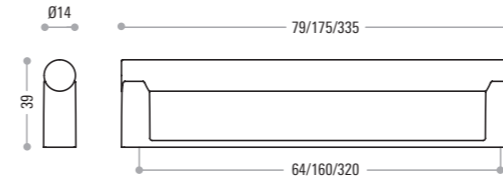

Art.-Nr. 240.005 CARRY
Korpus Body: 9515
Sockel Base: 9512

Art.-Nr. 240.000 CLUB
Oberfläche Surface: 2290, 9512

Art.-Nr. 240.003 PLANE
Oberfläche Surface: 9514

Art.-Nr. 240.002 CURVE
Oberfläche Surface: 2290, 9512

Art.-Nr. 240.001 SWING
Oberfläche Surface: 2290, 9513

Art.-Nr. 230.016
Oberfläche Surface: 2290, 9603

Art.-Nr. 230.011
Oberfläche Surface: 2290, 9603