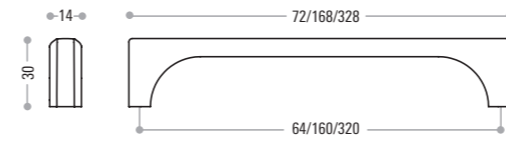

Art.-Nr. 240.005 CARRY
Korpus Body: 9515
Sockel Base: 9512

Art.-Nr. 240.000 CLUB
Oberfläche Surface: 2290, 9512

Art.-Nr. 240.003 PLANE
Oberfläche Surface: 9514

Art.-Nr. 240.002 CURVE
Oberfläche Surface: 2290, 9512

Art.-Nr. 240.001 SWING
Oberfläche Surface: 2290, 9513

Art.-Nr. 230.016
Oberfläche Surface: 2290, 9603

Art.-Nr. 230.011
Oberfläche Surface: 2290, 9603