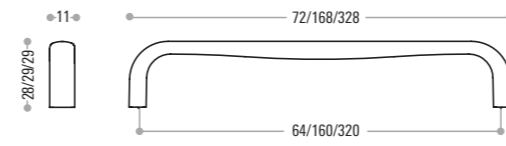

Art.-Nr. 240.005 CARRY
Korpus Body: 9515
Sockel Base: 9512

Art.-Nr. 240.000 CLUB
Oberfläche Surface: 2290, 9512

Art.-Nr. 240.003 PLANE
Oberfläche Surface: 9514

Art.-Nr. 240.002 CURVE
Oberfläche Surface: 2290, 9512

Art.-Nr. 240.001 SWING
Oberfläche Surface: 2290, 9513

Art.-Nr. 230.016
Oberfläche Surface: 2290, 9603

Art.-Nr. 230.011
Oberfläche Surface: 2290, 9603