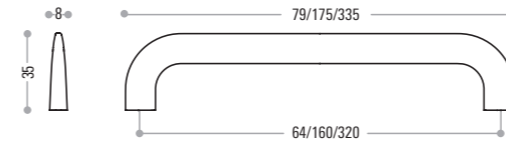

Art.-Nr. 240.005 CARRY
Korpus Body: 9515
Sockel Base: 9512

Art.-Nr. 240.000 CLUB
Oberfläche Surface: 2290, 9512

Art.-Nr. 240.003 PLANE
Oberfläche Surface: 9514

Art.-Nr. 240.002 CURVE
Oberfläche Surface: 2290, 9512

Art.-Nr. 240.001 SWING
Oberfläche Surface: 2290, 9513

Art.-Nr. 230.016
Oberfläche Surface: 2290, 9603

Art.-Nr. 230.011
Oberfläche Surface: 2290, 9603