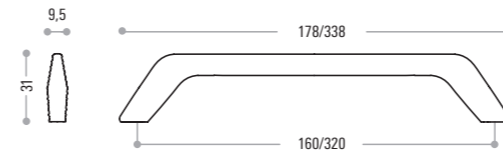

Art.-Nr. 240.005 CARRY
Korpus Body: 9515
Sockel Base: 9512

Art.-Nr. 240.000 CLUB
Oberfläche Surface: 2290, 9512

Art.-Nr. 240.003 PLANE
Oberfläche Surface: 9514

Art.-Nr. 240.002 CURVE
Oberfläche Surface: 2290, 9512

Art.-Nr. 240.001 SWING
Oberfläche Surface: 2290, 9513

Art.-Nr. 230.016
Oberfläche Surface: 2290, 9603

Art.-Nr. 230.011
Oberfläche Surface: 2290, 9603