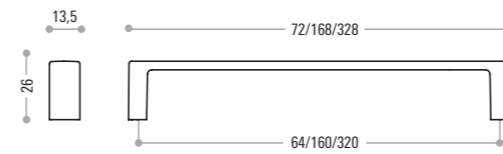

Art.-Nr. 240.005 CARRY
Korpus Body: 9515
Sockel Base: 9512

Art.-Nr. 240.000 CLUB
Oberfläche Surface: 2290, 9512

Art.-Nr. 240.003 PLANE
Oberfläche Surface: 9514

Art.-Nr. 240.002 CURVE
Oberfläche Surface: 2290, 9512

Art.-Nr. 240.001 SWING
Oberfläche Surface: 2290, 9513

Art.-Nr. 230.016
Oberfläche Surface: 2290, 9603

Art.-Nr. 230.011
Oberfläche Surface: 2290, 9603