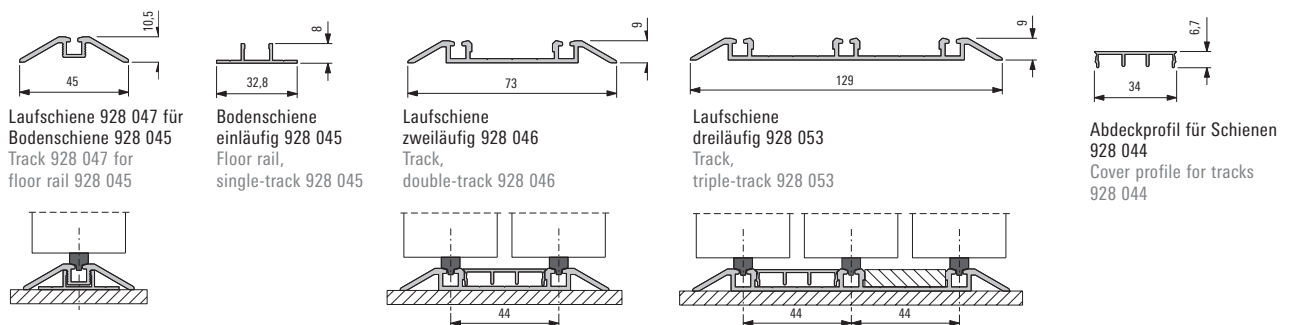

Bodenlaufschienen, aufgesetzt Floor tracks, surface-mounted