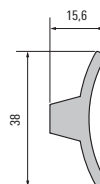

Profil 901 354
Profile 901 354

Profil 901 355
Profile 901 355

Profilgriff 553 746
Profile handle 553 746

Profil 901 353
Profile 901 353

Profil 901 352 Griff 567 386
Profile 901 352 Handle 567 386

Vario

Variabel und elegant. Die Griffleiste Vario besteht aus zwei Teilen – einer schmalen Griffleiste, die gleichzeitig die Kanten schützt und einem Griff, der keine Bohrung erfordert.

Vario

Variable and elegant. The Vario pull grip consists of two parts – a narrow pull grip which also protects the edges and a handle which does not require any holes.

Timid

Mit seiner ausdrucksstarken gewölbten Form zeigt Timid seine Wirkung besonders auf Hochglanzflächen. Wahlweise aus Aluminium oder Zinkdruckguss.