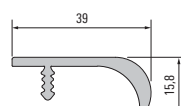

Profil 901 354
Profile 901 354

Profil 901 355
Profile 901 355

Profilgriff 553 746
Profile handle 553 746

Profil 901 353
Profile 901 353

Profil 901 352 Griff 567 386
Profile 901 352 Handle 567 386

Vario

Variabel und elegant. Die Griffleiste Vario besteht aus zwei Teilen – einer schmalen Griffleiste, die gleichzeitig die Kanten schützt und einem Griff, der keine Bohrung erfordert.

Vario

Variable and elegant. The Vario pull grip consists of two parts – a narrow pull grip which also protects the edges and a handle which does not require any holes.

Timid

Mit seiner ausdrucksstarken gewölbten Form zeigt Timid seine Wirkung besonders auf Hochglanzflächen. Wahlweise aus Aluminium oder Zinkdruckguss.