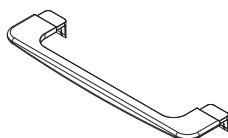

Profil 901 354
Profile 901 354

Profil 901 355
Profile 901 355

Profilgriff 553 746
Profile handle 553 746

Profil 901 353
Profile 901 353

Profil 901 352 Griff 567 386
Profile 901 352 Handle 567 386

Vario

Variabel und elegant. Die Griffleiste Vario besteht aus zwei Teilen – einer schmalen Griffleiste, die gleichzeitig die Kanten schützt und einem Griff, der keine Bohrung erfordert.

Vario

Variable and elegant. The Vario pull grip consists of two parts – a narrow pull grip which also protects the edges and a handle which does not require any holes.

Timid

Mit seiner ausdrucksstarken gewölbten Form zeigt Timid seine Wirkung besonders auf Hochglanzflächen. Wahlweise aus Aluminium oder Zinkdruckguss.