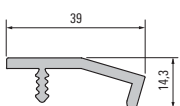

Profil 901 354
Profile 901 354

Profil 901 355
Profile 901 355

Profilgriff 553 746
Profile handle 553 746

Profil 901 353
Profile 901 353

Profil 901 352 Griff 567 386
Profile 901 352 Handle 567 386

Vario

Variabel und elegant. Die Griffleiste Vario besteht aus zwei Teilen – einer schmalen Griffleiste, die gleichzeitig die Kanten schützt und einem Griff, der keine Bohrung erfordert.

Vario

Variable and elegant. The Vario pull grip consists of two parts – a narrow pull grip which also protects the edges and a handle which does not require any holes.

Timid

Mit seiner ausdrucksstarken gewölbten Form zeigt Timid seine Wirkung besonders auf Hochglanzflächen. Wahlweise aus Aluminium oder Zinkdruckguss.