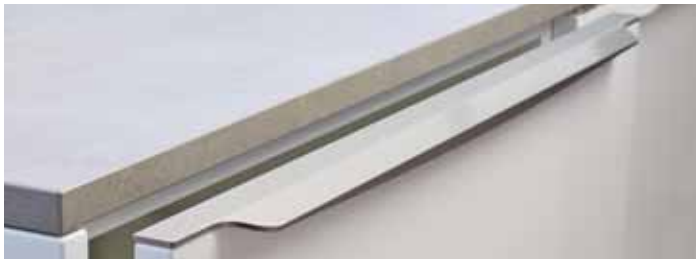

Griffvarianten Handle designs

Kontur

Besondere optische Effekte ergeben das Zusammenspiel der unterschiedlichen Linienführung mit geraden und abgerundeten Griffflächen.

Kontur

The interplay of the different contours with straight and rounded handle surfaces results in special visual effects.

Wave

Mit seiner harmonischen abgerundeten Formgebung ein absoluter Klassiker – zeitlos und anpassungsfähig für jedes Ambiente.

Wave

Its harmonious rounded form makes it an absolute classic – timeless and adaptable for any setting.

Profil 901 354
Profile 901 354

Profil 901 355
Profile 901 355

Profilgriff 553 746
Profile handle 553 746

Profil 901 353
Profile 901 353

Profil 901 352 Griff 567 386
Profile 901 352 Handle 567 386

Vario

Variabel und elegant. Die Griffleiste Vario besteht aus zwei Teilen – einer schmalen Griffleiste, die gleichzeitig die Kanten schützt und einem Griff, der keine Bohrung erfordert.

Vario

Variable and elegant. The Vario pull grip consists of two parts – a narrow pull grip which also protects the edges and a handle which does not require any holes.

Timid

Mit seiner ausdrucksstarken gewölbten Form zeigt Timid seine Wirkung besonders auf Hochglanzflächen. Wahlweise aus Aluminium oder Zinkdruckguss.