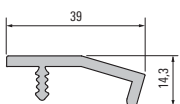

Timid

With its impressive arched form, Timid is particularly effective on high-gloss surfaces. Available in aluminium or die-cast zinc.

Vorteile	Benefits
■ Ausdrucksvolles und elegantes Design ■ Ergonomisch gestaltet ■ Passt sich jeder Küchengestaltung an ■ Einzeln eloxiert	■ Expressive and elegant design ■ Ergonomically designed ■ Blends in with any kitchen design ■ Anodised individually

Profil 901 354
Profile 901 354