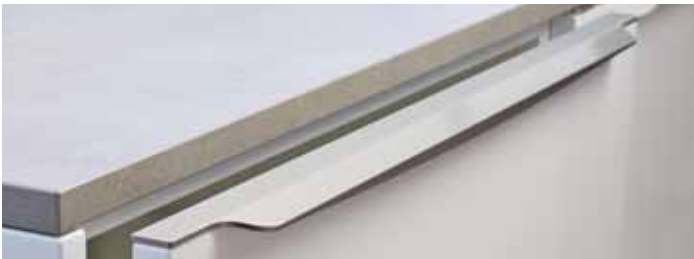

Griffvarianten Handle designs

Kontur

Besondere optische Effekte ergeben das Zusammenspiel der unterschiedlichen Linienführung mit geraden und abgerundeten Griffflächen.

Kontur

The interplay of the different contours with straight and rounded handle surfaces results in special visual effects.

Vario

Variabel und elegant. Die Griffleiste Vario besteht aus zwei Teilen – einer schmalen Griffleiste, die gleichzeitig die Kanten schützt und einem Griff, der keine Bohrung erfordert.

Vario

Variable and elegant. The Vario pull grip consists of two parts – a narrow pull grip which also protects the edges and a handle which does not require any holes.

Wave

Mit seiner harmonischen abgerundeten Formgebung ein absoluter Klassiker – zeitlos und anpassungsfähig für jedes Ambiente.

Wave

Its harmonious rounded form makes it an absolute classic – timeless and adaptable for any setting.

Timid

Mit seiner ausdrucksstarken gewölbten Form zeigt Timid seine Wirkung besonders auf Hochglanzflächen. Wahlweise aus Aluminium oder Zinkdruckguss.

Timid

With its impressive arched form, Timid is particularly effective on high-gloss surfaces. Available in aluminium or die-cast zinc.