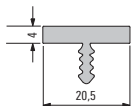

Profil 901 354
Profile 901 354

Profil 901 355
Profile 901 355

Profilgriff 553 746
Profile handle 553 746

Profil 901 353
Profile 901 353

Profil 901 352 Griff 567 386
Profile 901 352 Handle 567 386

Vario

Variabel und elegant. Die Griffleiste Vario besteht aus zwei Teilen – einer schmalen Griffleiste, die gleichzeitig die Kanten schützt und einem Griff, der keine Bohrung erfordert.

Vario

Variable and elegant. The Vario pull grip consists of two parts – a narrow pull grip which also protects the edges and a handle which does not require any holes.

Timid

Mit seiner ausdrucksstarken gewölbten Form zeigt Timid seine Wirkung besonders auf Hochglanzflächen. Wahlweise aus Aluminium oder Zinkdruckguss.