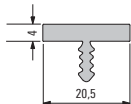

Profil 901 355
Profile 901 355