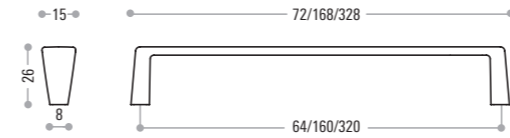

Art.-Nr. 240.005 CARRY
Korpus Body: 9515
Sockel Base: 9512

Art.-Nr. 240.000 CLUB
Oberfläche Surface: 2290, 9512

Art.-Nr. 240.003 PLANE
Oberfläche Surface: 9514

Art.-Nr. 240.007 RIFFLE
Korpus Body: 2298, 9512
Sockel Base: 9512

Art.-Nr. 240.004 LEVEL
Oberfläche Surface: 2290, 9514

Art.-Nr. 240.011 FACETTE
Oberfläche Surface: 2290