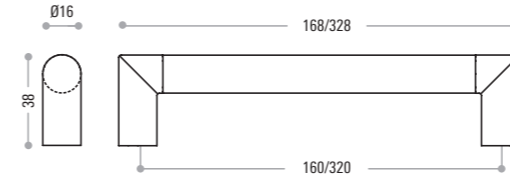

Art.-Nr. 240.005 CARRY
Korpus Body: 9515
Sockel Base: 9512

Art.-Nr. 240.000 CLUB
Oberfläche Surface: 2290, 9512

Art.-Nr. 240.003 PLANE
Oberfläche Surface: 9514

Art.-Nr. 240.007 RIFFLE
Korpus Body: 2298, 9512
Sockel Base: 9512

Art.-Nr. 240.004 LEVEL
Oberfläche Surface: 2290, 9514

Art.-Nr. 240.011 FACETTE
Oberfläche Surface: 2290