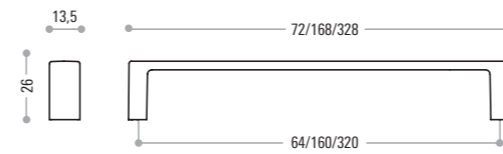

Art.-Nr. 240.005 CARRY
Korpus Body: 9515
Sockel Base: 9512

Art.-Nr. 240.000 CLUB
Oberfläche Surface: 2290, 9512

Art.-Nr. 240.003 PLANE
Oberfläche Surface: 9514

Art.-Nr. 240.007 RIFFLE
Korpus Body: 2298, 9512
Sockel Base: 9512

Art.-Nr. 240.004 LEVEL
Oberfläche Surface: 2290, 9514

Art.-Nr. 240.011 FACETTE
Oberfläche Surface: 2290