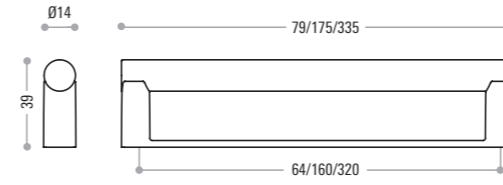

Art.-Nr. 240.005 CARRY
Korpus Body: 9515
Sockel Base: 9512

Art.-Nr. 240.000 CLUB
Oberfläche Surface: 2290, 9512

Art.-Nr. 240.003 PLANE
Oberfläche Surface: 9514

Art.-Nr. 240.007 RIFFLE
Korpus Body: 2298, 9512
Sockel Base: 9512

Art.-Nr. 240.004 LEVEL
Oberfläche Surface: 2290, 9514

Art.-Nr. 240.011 FACETTE
Oberfläche Surface: 2290