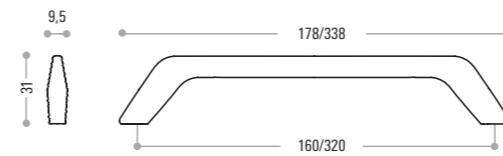

Art.-Nr. 240.005 CARRY
Korpus Body: 9515
Sockel Base: 9512

Art.-Nr. 240.000 CLUB
Oberfläche Surface: 2290, 9512

Art.-Nr. 240.003 PLANE
Oberfläche Surface: 9514

Art.-Nr. 240.007 RIFFLE
Korpus Body: 2298, 9512
Sockel Base: 9512

Art.-Nr. 240.004 LEVEL
Oberfläche Surface: 2290, 9514

Art.-Nr. 240.011 FACETTE
Oberfläche Surface: 2290