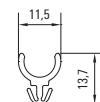

Flaschenhalter 928 410
Bottle holder 928 410

Messerblock 928 408
Knife block 928 408

Ablage/Gewürz 928 409
Storage/spices 928 409

Aufsatzschale 553 802
Worktop bowl 553 802

☰ Vorteile	Benefits
<ul style="list-style-type: none"> ▪ Schafft Stauraum ▪ Hohe Funktionalität ▪ Vielseitiges Zubehör ▪ Einfach zu montieren ▪ Problemlos nachrüstbar 	<ul style="list-style-type: none"> ▪ Creates storage space ▪ High functionality ▪ Diverse accessories ▪ Easy to install ▪ Can be easily retrofitted

Trennwand
553 850
Partition
553 850

Abschlusswinkel
928 416
Cover plate
928 416

Rundschnur Ø 4,0 mm
566 787
Gasket cord Ø 4.0 mm
566 787

Aufnahme
650 111
Support
650 111