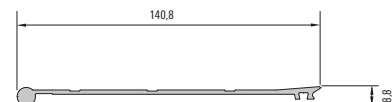

Wanne
928 151
Trough
928 151

Deckel
928 152
Cover
928 152