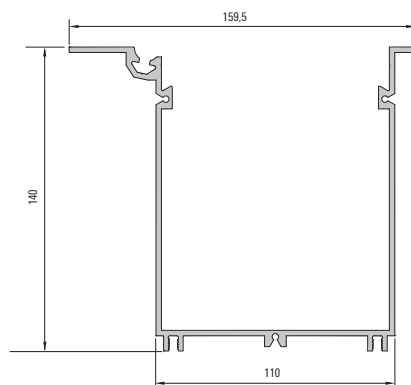

Ablagewanne Tara

Tara storage tray

Ausgesprochen aufnahmefähig.

Die Ablagewanne Tara nimmt es mit allem auf, was an Küchenutensilien verstaut werden soll und schafft gleichzeitig mehr Arbeitsfläche. Verschiedene Einsätze bieten ausreichend Platz für z.B. Gewürzdosen, Flaschen und Messer.

Extraordinarily capacious.

The Tara storage recess stows all the kitchen utensils that need to be stored, creating more workspace at the same time. Various inserts provide sufficient space for spice jars, bottles or knives, for example.

Trennwand
553 850
Partition
553 850

Abschlusswinkel
928 416
Cover plate
928 416

Rundschnur Ø 4,0 mm
566 787
Gasket cord Ø 4.0 mm
566 787

Aufnahme
650 111
Support
650 111