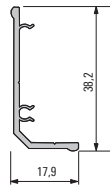

Nischen- und Wandsysteme
Midway and wall systems

WAP 1
LED Aufnahme
928 148
WAP 1
LED holder
928 148

WAP 1
Abdeckung
928 149
WAP 1
cover
928 149

WAP 2
928 150
WAP 2
928 150

WAP ohne
Beleuchtung
902 218
WAP without
lighting
902 218

KS-Grundprofil
650 107
PVC-U
basic profile
650 107

Streulinse
650 103
Dispersing lens
650 103

Endkappen WAP 1
553 747 links
553 737 rechts
WAP 1 end caps
553 747 left
553 737 right

Endkappen WAP 2
553 767 links
553 757 rechts
WAP 2 end caps
553 767 left
553 757 right

Eckstück 90°
553 717 WAP 1
553 797 WAP 2
90° corner piece
553 717 WAP 1
553 797 WAP 2