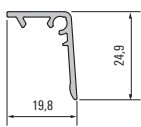

Nischen- und Wandsysteme
Midway and wall systems

WAP 1
LED Aufnahme
928 148
WAP 1
LED holder
928 148

WAP 1
Abdeckung
928 149
WAP 1
cover
928 149

WAP 2
928 150
WAP 2
928 150

WAP ohne
Beleuchtung
902 218
WAP without
lighting
902 218