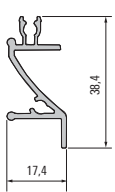

WAP 1
LED Aufnahme
928 148
WAP 1
LED holder
928 148