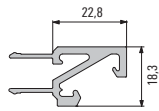

**Funktionsleiste Linero**  
928 058  
Functional strip Linero  
928 058

**Beleuchtungsprofil**  
928 130  
Lighting profile  
928 130

**Eckprofil**  
928 128  
Corner profile  
928 128

**Streulinse**  
650 103  
Dispersing lens  
650 103