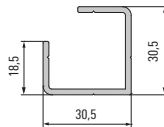

**Funktionsleiste Linero**  
928 058  
Functional strip Linero  
928 058

**Beleuchtungsprofil**  
928 130  
Lighting profile  
928 130

**Eckprofil**  
928 128  
Corner profile  
928 128

**Streulinse**  
650 103  
Dispersing lens  
650 103