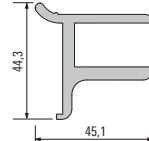

**Abdeckprofil**  
928 121  
Cover profile  
928 121

<b>Abschlussleisten</b>	Flat end profile
<b>Flachprofil</b>	profile
20 x 2 mm	20 x 2 mm
908 150	908 150
22 x 2 mm	22 x 2 mm
980 022	980 022
30 x 2 mm	30 x 2 mm
918 117	918 117

**Halterung für Holzböden**  
18-22 mm  
928 069.70.99  
Bracket for timber base  
18-22 mm  
928 069.70.99

**Halterung für Holzböden**  
16 mm  
902 605.61.99  
Bracket for timber base  
16 mm  
902 605.61.99

**Halterung für Glasböden**  
8 mm  
902 625.61.99  
Bracket for glass base  
8 mm  
902 625.61.99

**Montageprofil für Tablarbolzen**  
902 150  
Mounting profile for panel bolt  
902 150

**Trägerprofil für Böden**  
16 mm  
902 181  
Support profile for 16 mm base  
902 181

**Bodenträgerprofil**  
25 mm  
903 011  
Shelf support profile  
25 mm  
903 011

Einhängeleiste 553 720  
Hanging rail 553 720

Einhängeleiste geschlossen 553 710  
Hanging rail, closed 553 710

Rollenhalter 928 407  
Roller holder 928 407