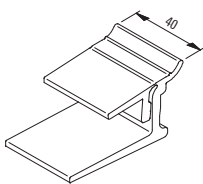

**Funktionsleiste Linero**  
928 058  
Functional strip Linero  
928 058

**Beleuchtungsprofil**  
928 130  
Lighting profile  
928 130

**Eckprofil**  
928 128  
Corner profile  
928 128

**Streulinse**  
650 103  
Dispersing lens  
650 103

**Abdeckprofil**  
928 121  
Cover profile  
928 121

<b>Abschlussleisten</b>	Flat end profile
<b>Flachprofil</b>	profile
20 x 2 mm	20 x 2 mm
908 150	908 150
22 x 2 mm	22 x 2 mm
980 022	980 022
30 x 2 mm	30 x 2 mm
918 117	918 117