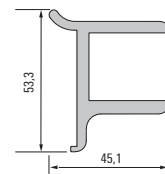

**Abdeckprofil**  
928 121  
Cover profile  
928 121

<b>Abschlussleisten</b>	Flat end profile
<b>Flachprofil</b>	profile
20 x 2 mm	20 x 2 mm
908 150	908 150
22 x 2 mm	22 x 2 mm
980 022	980 022
30 x 2 mm	30 x 2 mm
918 117	918 117

**Halterung für Holzböden**  
18-22 mm  
928 069.70.99  
Bracket for timber base  
18-22 mm  
928 069.70.99

**Halterung für Holzböden**  
16 mm  
902 605.61.99  
Bracket for timber base  
16 mm  
902 605.61.99

**Halterung für Glasböden**  
8 mm  
902 625.61.99  
Bracket for glass base  
8 mm  
902 625.61.99

**Montageprofil für Tablarbolzen**  
902 150  
Mounting profile for panel bolt  
902 150

**Trägerprofil für Böden**  
16 mm  
902 181  
Support profile for 16 mm base  
902 181

**Bodenträgerprofil**  
25 mm  
903 011  
Shelf support profile  
25 mm  
903 011

Einhängeleiste 553 720  
Hanging rail 553 720

Einhängeleiste geschlossen 553 710  
Hanging rail, closed 553 710

Rollenhalter 928 407  
Roller holder 928 407