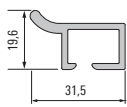

Funktionsleiste Linero
928 058
Functional strip Linero
928 058