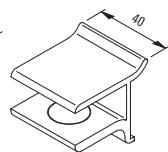

Halterung für Holzböden
16 mm
902 605.61.99
Bracket for timber base
16 mm
902 605.61.99