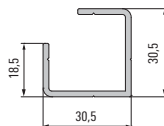

**Funktionsleiste Linero**  
928 058  
Functional strip Linero  
928 058

**Beleuchtungsprofil**  
928 130  
Lighting profile  
928 130

**Eckprofil**  
928 128  
Corner profile  
928 128

**Streulinse**  
650 103  
Dispersing lens  
650 103