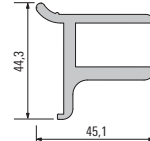

**Abdeckprofil**  
928 121  
Cover profile  
928 121

<b>Abschlussleisten</b>	Flat end profile
<b>Flachprofil</b>	profile
20 x 2 mm	20 x 2 mm
908 150	908 150
22 x 2 mm	22 x 2 mm
980 022	980 022
30 x 2 mm	30 x 2 mm
918 117	918 117

**Halterung für Holzböden**  
18-22 mm  
928 069.70.99  
Bracket for timber base  
18-22 mm  
928 069.70.99

**Halterung für Holzböden**  
16 mm  
902 605.61.99  
Bracket for timber base  
16 mm  
902 605.61.99

**Halterung für Glasböden**  
8 mm  
902 625.61.99  
Bracket for glass base  
8 mm  
902 625.61.99

**Montageprofil für Tablarbolzen**  
902 150  
Mounting profile for panel bolt  
902 150

**Trägerprofil für Böden**  
16 mm  
902 181  
Support profile for 16 mm base  
902 181

**Bodenträgerprofil**  
25 mm  
903 011  
Shelf support profile  
25 mm  
903 011

Einhängeleiste 553 720  
Hanging rail 553 720

Einhängeleiste geschlossen 553 710  
Hanging rail, closed 553 710

Rollenhalter 928 407  
Roller holder 928 407