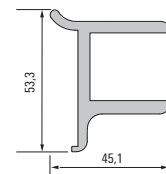

**Abdeckprofil**  
928 121  
Cover profile  
928 121

<b>Abschlussleisten</b>	Flat end profile
<b>Flachprofil</b>	profile
20 x 2 mm	20 x 2 mm
908 150	908 150
22 x 2 mm	22 x 2 mm
980 022	980 022
30 x 2 mm	30 x 2 mm
918 117	918 117

**Halterung für Holzböden**  
18-22 mm  
928 069.70.99  
Bracket for timber base  
18-22 mm  
928 069.70.99

**Halterung für Holzböden**  
16 mm  
902 605.61.99  
Bracket for timber base  
16 mm  
902 605.61.99

**Halterung für Glasböden**  
8 mm  
902 625.61.99  
Bracket for glass base  
8 mm  
902 625.61.99

**Montageprofil für Tablarbolzen**  
902 150  
Mounting profile for panel bolt  
902 150

**Trägerprofil für Böden**  
16 mm  
902 181  
Support profile for 16 mm base  
902 181

**Bodenträgerprofil**  
25 mm  
903 011  
Shelf support profile  
25 mm  
903 011

Einhängeleiste 553 720  
Hanging rail 553 720

Einhängeleiste geschlossen 553 710  
Hanging rail, closed 553 710

Rollenhalter 928 407  
Roller holder 928 407