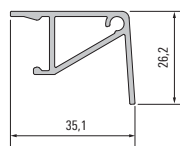

Abdeckung
928 147
Cover
928 147