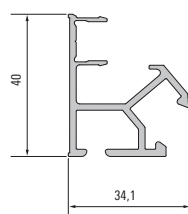

Completely receptive.

The Groove hanging rail is ready for anything. The embedded LED light provides optimum lighting and, thanks to the wide range of accessories, everything that makes work in the kitchen easier has been considered – from the universal holder and knife block through to the kitchen roll holder.

	Vorteile	Benefits
▪ Elegantes Design ▪ Attraktive Lichtakzente durch LED-Leiste ▪ Passt optimal zu dem Wandabschlussprofil Groove ▪ Vielfältiges Zubehör (s. S. 34/35) erhältlich	▪ Elegant design ▪ Attractive light features using LED bars ▪ Ideally matches the Groove wall attachment profile ▪ Versatile accessories (see page 34/35) available	

Einhängeschiene
928 146
Hanging track
928 146