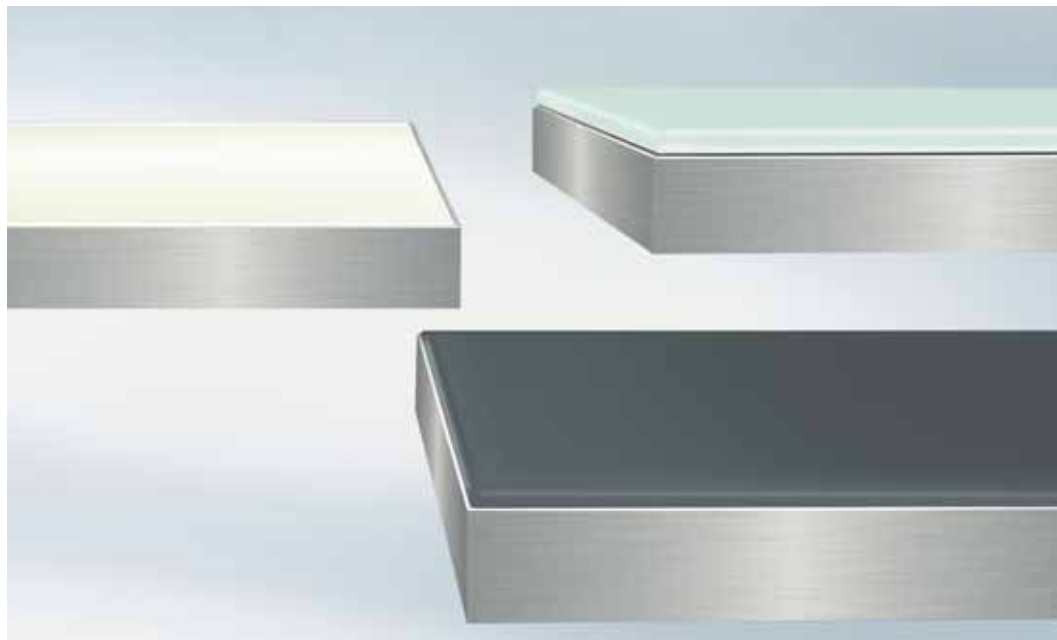

Aluminium-Rahmenprofile – geklebte Scheiben

Aluminium frame profiles – bonded panes

Scheinbar schwebend.

Auf Rahmen aufgeklebte Scheiben oder ein Passepartout mit Klarglasscheibe – die Wirkung ist eine leichte, fast schwebende Optik bei gleichzeitig höchster Stabilität dank der verdeckten Stahl-Eckverbinder.

Seemingly suspended.

On the frame of bonded panes or a mount with a clear glass pane – the effect is a light, almost floating appearance with maximum stability at the same time thanks to the concealed steel corner cleats.

Vorteile	Benefits
<ul style="list-style-type: none"> Exklusive Optik Aufgeklebte Glasscheiben geben dem Rahmen unsichtbaren Halt 	<ul style="list-style-type: none"> Exclusive appearance Bonded glazing panes provide invisible support for the frame