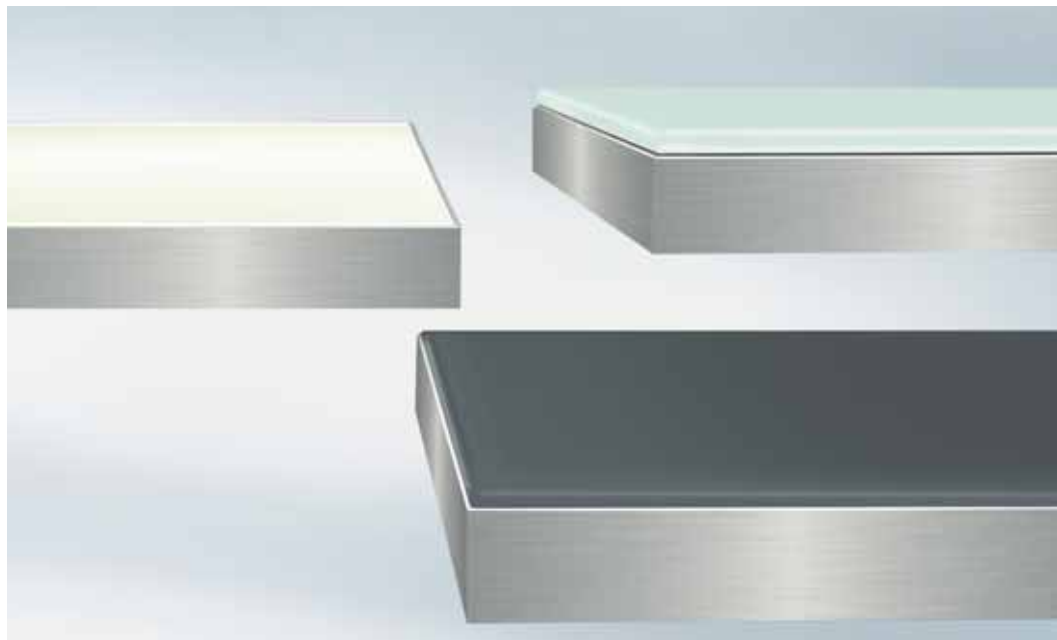

# Aluminium-Rahmenprofile – geklebte Scheiben

## Aluminium frame profiles – bonded panes

### Scheinbar schwebend.

Auf Rahmen aufgeklebte Scheiben oder ein Passepartout mit Klarglasscheibe – die Wirkung ist eine leichte, fast schwebende Optik bei gleichzeitig höchster Stabilität dank der verdeckten Stahl-Eckverbinder.

### Seemingly suspended.

On the frame of bonded panes or a mount with a clear glass pane – the effect is a light, almost floating appearance with maximum stability at the same time thanks to the concealed steel corner cleats.