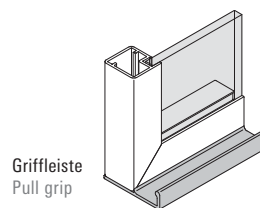

Vorteile	Benefits
<ul style="list-style-type: none"> ▪ Besonders elegante Optik ▪ Einbau als Klappe, Dreh-, Flügel- oder Schiebetür möglich 	<ul style="list-style-type: none"> ▪ Exceptionally elegant appearance ▪ Can be used as top-hung, side-hung, folding or sliding doors

Profil 901 081
Profile 901 081

Profil 901 078
Profile 901 078

Griffleiste 901 222
Pull grip 901 222

Griffleiste
Pull grip

Profil 923 087
Profile 923 087

Profil 923 088
Profile 923 088

Profil 923 150
Profile 923 150

Profil 923 051
Profile 923 051

Profil 923 155
Profile 923 155

Profil 901 070
Profile 901 070

Eckverbinder
550 764.98
Corner cleat
550 764.98

Eckverbinder
550 484.98
Corner cleat
550 484.98

Klapperschutz PEVA
532 917
PEVA rattle protection
532 917