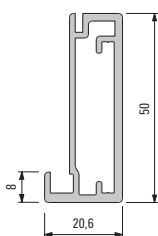

Profil 901 081
Profile 901 081

Profil 901 078
Profile 901 078

Griffleiste 901 222
Pull grip 901 222

Griffleiste
Pull grip

Profil 923 087
Profile 923 087

Profil 923 088
Profile 923 088

Profil 923 150
Profile 923 150

Profil 923 051
Profile 923 051

Profil 923 155
Profile 923 155

Profil 901 070
Profile 901 070

Eckverbinder
550 764.98
Corner cleat
550 764.98

Eckverbinder
550 484.98
Corner cleat
550 484.98

Klapperschutz PEVA
532 917
PEVA rattle protection
532 917

Dichtung 650 010
für Profil 923 150
Gasket 650 010
for profile 923 150

Feuchtigkeitsdichtung 532 837
für Profil 923 087
Moisture-repellent gasket 532 837
for profile 923 087

Staubdichtung 650 058
für Profil 923 088
Dust-repellent gasket 650 058
for profile 923 088