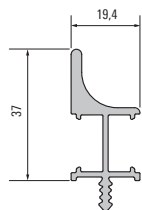

Beleuchtungsprofil / Auszugbeleuchtung

Lighting profile / drawer lighting

Faszinierend effektiv.

Sowohl zur funktionalen Ausleuchtung wie auch als indirektes Licht, das die Raumstimmung unterstreicht – die Beleuchtungsprofile schaffen optimale Lichtverhältnisse. Ganz leicht zu montieren im Oberschrank, in jedem 16-19 mm-Standardboden. Bei der komfortablen Auszugbeleuchtung verläuft die Kabelführung direkt an der Griffmulde.

Astonishingly effective.

The lighting profiles create optimum light conditions – both for functional lighting and as indirect light that emphasises the room's atmosphere. Incredibly easy to install in the wall unit with any 16-19 mm standard base. With the convenient drawer lighting, the cable layout runs directly on the flush pull grip.

Profil
928 143 (für 16 mm)
928 142 (für 19 mm)
Profile
928 143 (for 16 mm)
928 142 (for 19 mm)

Profil
928 145 (für 16 mm)
928 144 (für 19 mm)
Profile
928 145 (for 16 mm)
928 144 (for 19 mm)

Streulinse
klar 650 108
opal 650 109
Dispersing lens
clear 650 108
opal 650 109