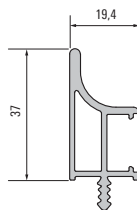

Beleuchtungsprofil / Auszugbeleuchtung

Lighting profile / drawer lighting

Faszinierend effektiv.

Sowohl zur funktionalen Ausleuchtung wie auch als indirektes Licht, das die Raumstimmung unterstreicht – die Beleuchtungsprofile schaffen optimale Lichtverhältnisse. Ganz leicht zu montieren im Oberschrank, in jedem 16-19 mm-Standardboden. Bei der komfortablen Auszugbeleuchtung verläuft die Kabelführung direkt an der Griffmulde.

Astonishingly effective.

The lighting profiles create optimum light conditions – both for functional lighting and as indirect light that emphasises the room's atmosphere. Incredibly easy to install in the wall unit with any 16-19 mm standard base. With the convenient drawer lighting, the cable layout runs directly on the flush pull grip.

Profil
928 143 (für 16 mm)
928 142 (für 19 mm)
Profile
928 143 (for 16 mm)
928 142 (for 19 mm)

Profil
928 145 (für 16 mm)
928 144 (für 19 mm)
Profile
928 145 (for 16 mm)
928 144 (for 19 mm)

Streulinse
klar 650 108
opal 650 109
Dispersing lens
clear 650 108
opal 650 109