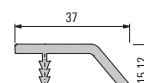

Profil 901 340  
(2 mm Stärke)  
Profil 901 345  
(3 mm Stärke)  
Profile 901 340  
(2 mm thickness)  
Profile 901 345  
(3 mm thickness)

Profil 901 365\*  
Profile 901 365\*

Profil 901 032  
Profile 901 032

Profil 921 056  
Profile 921 056

Profil 902 395  
Profile 902 395

Profil 901 229  
Profile 901 229

Profil 901 335  
Profile 901 335

Griffleiste 901 365 verchromt, silberfarbig und edelstahlfarbig eloxiert in Verpackungseinheiten à 20 St. ab Lager lieferbar.  
Pull grip 901 365 is available from stock in chrome, silver and anodised stainless steel in packing units of 20 items.