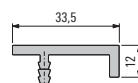

Profil 901 340  
(2 mm Stärke)  
Profil 901 345  
(3 mm Stärke)  
Profile 901 340  
(2 mm thickness)  
Profile 901 345  
(3 mm thickness)

Profil 901 365\*  
Profile 901 365\*

Profil 901 032  
Profile 901 032

Profil 921 056  
Profile 921 056

Profil 902 395  
Profile 902 395

Profil 901 229  
Profile 901 229

Profil 901 335  
Profile 901 335

Griffleiste 901 365 verchromt, silberfarbig und edelstahlfarbig eloxiert in Verpackungseinheiten à 20 St. ab Lager lieferbar.  
Pull grip 901 365 is available from stock in chrome, silver and anodised stainless steel in packing units of 20 items.