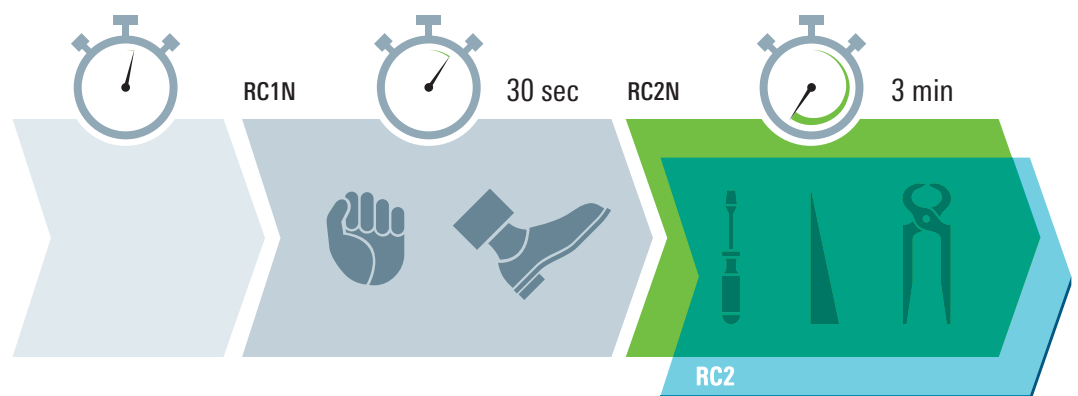

Ohne zusätzlichen Schutz haben Langfinger leichtes Spiel.

Die Basissicherheit bietet guten Schutz bei Einbruchversuchen.

Erhöhter Schutz bei Einbruchversuchen mit einfachem Werkzeug. Mit zusätzlichem Sicherheitsglas wird Sicherheitsklasse RC2 erreicht.