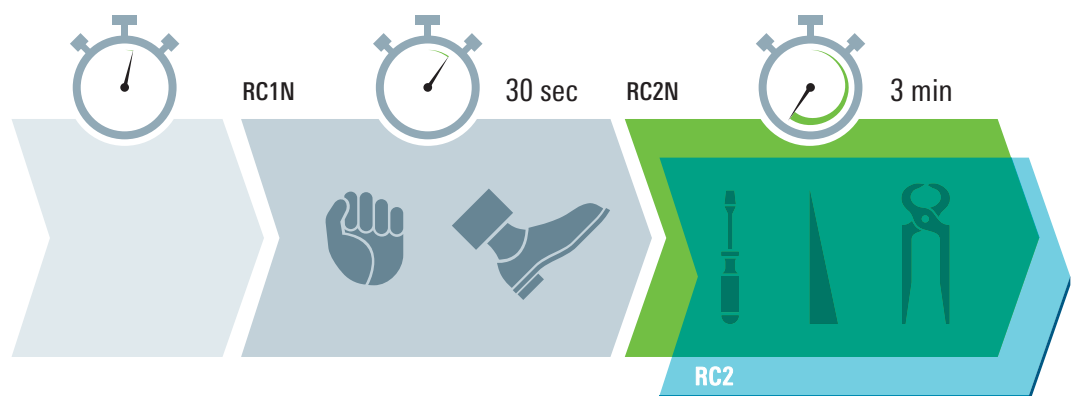

Erhöhte Bautiefe, moderne Beschlagtechnik mit Pilzkopfverriegelung und Stahlbeschlägen machen das Aushebeln Ihrer Fenster so gut wie unmöglich.

Und ganz nebenbei:

Schauen Sie sich die starken Stahlprofile im Blend- und Flügelrahmen an. Sie sorgen für hohe Stabilität und Langlebigkeit der Fenster. Alle Beschläge werden in der rundum laufenden Stahlarmierung sicher und dauerhaft verankert. Auch dies ist ein Beitrag für Ihre Sicherheit und den Wert Ihrer Fenster.

Die Widerstandsklassen (Resistance Classes)

Die rechtlich genormten Widerstandsklassen geben Aufschluss darüber, wie lange Fenster oder Türen beim Einsatz verschiedener Werkzeuge dem Versuch des gewaltsamen Eindringens standhalten. Dauert ein Einbruchversuch länger als eine Minute, brechen viele Täter aus Angst, entdeckt zu werden, ab. Damit gilt: je höher die Widerstandsklasse, desto höher der Einbruchschutz.