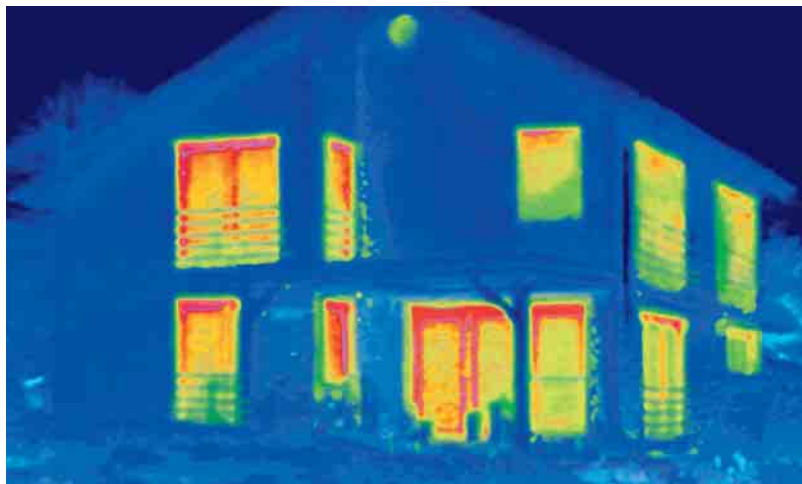

Schüco Corona CT 70 Cava

Die leicht unterschrittene Flügelgeometrie ermöglicht durch den Schattenwurf eine optische Trennung von Flügel und Rahmen, betont die Leichtigkeit der Konstruktion und setzt attraktive Akzente.

Infrarotaufnahmen, Thermografien, zeigen deutlich, wo ein Haus unkontrolliert Energie verliert. Rot bedeutet Wärme- und damit hohen Energieverlust.

Nach dem sorgfältigen Einbau neuer Fenster aus dem Profilsystem Schüco Corona CT 70 beweist die Thermografie den hohen energetischen Nutzen der Investition. Der ursprüngliche Energieverlust wird nahezu vollständig vermieden.