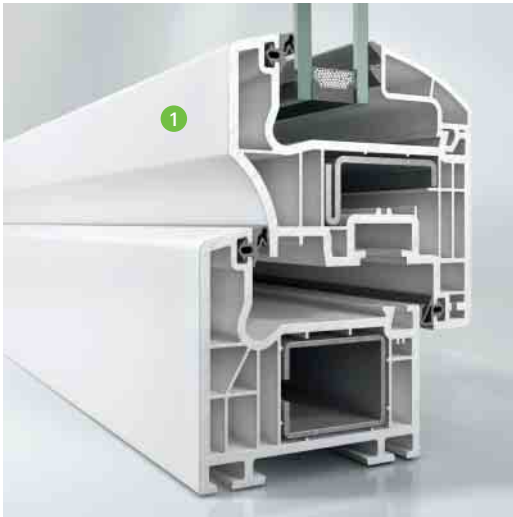

Schüco Corona CT 70 Cava

Die leicht unterschrittene Flügelgeometrie ermöglicht durch den Schattenwurf eine optische Trennung von Flügel und Rahmen, betont die Leichtigkeit der Konstruktion und setzt attraktive Akzente.