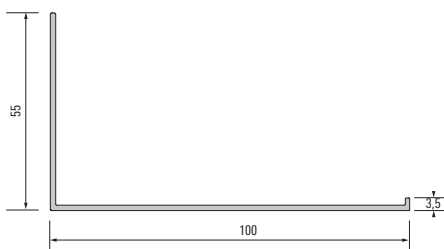

Schüco Spaceline ist die perfekte Inneneinteilung für Schubkästen. Nur wenige Einzelteile lassen sich zu einem ganzheitlichen flexiblen System zusammenfügen – ganz nach individuellem Bedarf. Dazu ist es äußerst attraktiv mit der Kombination aus hochwertigem Aluminium und edlem Holz. Praktisches Zubehör wie Messerblock, Gewürzablage und Antirutschmatte bietet zusätzlichen Komfort.

Schüco Spaceline provides the perfect internal division for drawers. A small number of single parts can be joined together to make a comprehensive, flexible system – all to suit your individual needs. It is extremely attractive in the combination of high-quality aluminium and elegant wood. Practical accessories such as a knife block, spice rack and anti-slip mat offer additional convenience.

Vorteile	Benefits
▪ Mit wenigen Komponenten maximale Ausstattung möglich ▪ Flexibel einzurichten ▪ Hochwertiger Materialmix	▪ Just a few components can fully equip the drawers ▪ Flexible layout ▪ High-quality combination of materials

Trennprofil
928 115
Divider profile
928 115