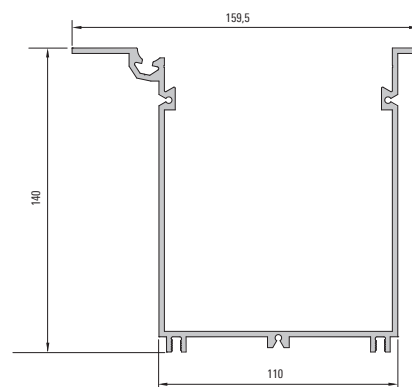

Benefits

- Creates storage space
- High functionality
- Easy to install
- Can be easily retrofitted

Wanne
928 151
Trough
928 151