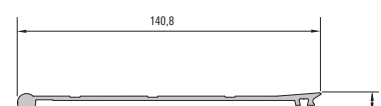

Vorteile

- Schafft Stauraum
- Hohe Funktionalität
- Einfach zu montieren
- Problemlos nachrüstbar

Benefits

- Creates storage space
- High functionality
- Easy to install
- Can be easily retrofitted

Wanne
928 151
Trough
928 151

Deckel
928 152
Cover
928 152

Flaschenhalter 928 410
Bottle holder 928 410

Flaschenhalter 928 410
Bottle holder 928 410

Aufsatzschale 553 802
Tray 553 802

Trennwand
553 850
Partition
553 850

Abschlusswinkel
928 416
Cover plate
928 416