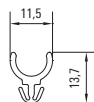

Deckel
928 152
Cover
928 152

Flaschenhalter 928 410
Bottle holder 928 410

Flaschenhalter 928 410
Bottle holder 928 410

Aufsatzschale 553 802
Tray 553 802

Trennwand
553 850
Partition
553 850

Abschlusswinkel
928 416
Cover plate
928 416

Rundschnur Ø 4,0 mm
566 787
Gasket cord Ø 4,0 mm
566 787

Aufnahme
650 111
Support
650 111