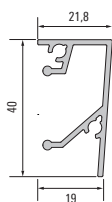

WAP ohne
Beleuchtung
902 218
WAP without
lighting
902 218