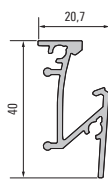

WAP 2
928 150
WAP 2
928 150