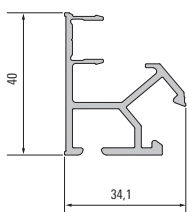

Einhängeschiene
928 146
Hanging rail
928 146