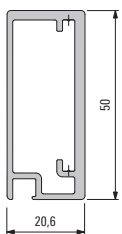

Griffleiste 901 222
Pull grip 901 222

Griffleiste
Pull grip

Profil 923 087
Profile 923 087

Profil 923 150
Profile 923 150

Profil 923 051
Profile 923 051

Profil 923 155
Profile 923 155

Profil 901 070
Profile 901 070

Eckverbinder
550 764.98
Corner cleat
550 764.98

Eckverbinder
550 484
Corner cleat
550 484

Klapperschutz PEVA
532 917
PEVA rattle protection
532 917

Dichtung 650 010
für Profil 923 150
Gasket 650 010
for profile 923 150