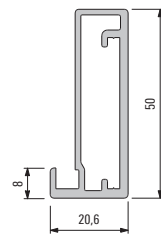

Griffleiste 901 222
Pull grip 901 222

Griffleiste
Pull grip

Profil 923 087
Profile 923 087

Profil 923 150
Profile 923 150

Profil 923 051
Profile 923 051

Profil 923 155
Profile 923 155

Profil 901 070
Profile 901 070

Eckverbinder
550 764.98
Corner cleat
550 764.98

Eckverbinder
550 484
Corner cleat
550 484

Klapperschutz PEVA
532 917
PEVA rattle protection
532 917

Dichtung 650 010
für Profil 923 150
Gasket 650 010
for profile 923 150