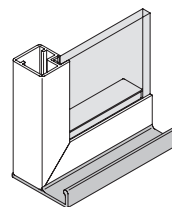

Aluminium-Glasrahmensysteme

Aluminium glazing frame systems

Rahmensysteme
Frame systems

Profil 928 100 Graphic
Profile 928 100 Graphic

Profil 923 158
Profile 923 158

Profil 901 081
Profile 901 081

Profil 901 078
Profile 901 078

Griffleiste 901 222
Pull grip 901 222

Griffleiste
Pull grip

Profil 923 087
Profile 923 087

Profil 923 150
Profile 923 150

Profil 923 051
Profile 923 051

Profil 923 155
Profile 923 155

Profil 901 070
Profile 901 070

Eckverbinder
550 764.98
Corner cleat
550 764.98

Eckverbinder
550 484
Corner cleat
550 484

Klapperschutz PEVA
532 917
PEVA rattle protection
532 917

Dichtung 650 010
für Profil 923 150
Gasket 650 010
for profile 923 150