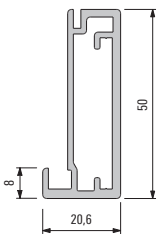

Aluminium-Glasrahmensysteme

Aluminium glazing frame systems

Rahmensysteme
Frame systems

Profil 928 100 Graphic
Profile 928 100 Graphic

Profil 923 158
Profile 923 158

Profil 901 081
Profile 901 081

Profil 901 078
Profile 901 078

Griffleiste 901 222
Pull grip 901 222

Griffleiste
Pull grip

Profil 923 087
Profile 923 087

Profil 923 150
Profile 923 150

Profil 923 051
Profile 923 051

Profil 923 155
Profile 923 155

Profil 901 070
Profile 901 070

Eckverbinder
550 764.98
Corner cleat
550 764.98

Eckverbinder
550 484
Corner cleat
550 484

Klapperschutz PEVA
532 917
PEVA rattle protection
532 917

Dichtung 650 010
für Profil 923 150
Gasket 650 010
for profile 923 150