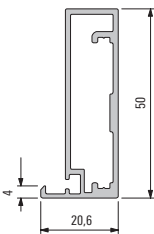

Aluminium-Glasrahmensysteme

Aluminium glazing frame systems

Rahmensysteme
Frame systems

Profil 928 100 Graphic
Profile 928 100 Graphic

Profil 923 158
Profile 923 158

Profil 901 081
Profile 901 081

Profil 901 078
Profile 901 078

Griffleiste 901 222
Pull grip 901 222

Griffleiste
Pull grip

Profil 923 087
Profile 923 087

Profil 923 150
Profile 923 150

Profil 923 051
Profile 923 051

Profil 923 155
Profile 923 155

Profil 901 070
Profile 901 070

Eckverbinder
550 764.98
Corner cleat
550 764.98

Eckverbinder
550 484
Corner cleat
550 484

Klapperschutz PEVA
532 917
PEVA rattle protection
532 917

Dichtung 650 010
für Profil 923 150
Gasket 650 010
for profile 923 150