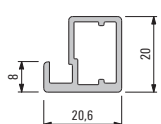

Profil 901 081
Profile 901 081