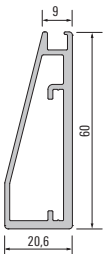

Aluminium-Glasrahmensysteme

Aluminium glazing frame systems

Rahmensysteme
Frame systems

Profil 928 100 Graphic
Profile 928 100 Graphic

Profil 923 158
Profile 923 158

Profil 901 081
Profile 901 081

Profil 901 078
Profile 901 078

Griffleiste 901 222
Pull grip 901 222

Griffleiste
Pull grip

Profil 923 087
Profile 923 087

Profil 923 150
Profile 923 150

Profil 923 051
Profile 923 051

Profil 923 155
Profile 923 155

Profil 901 070
Profile 901 070

Eckverbinder
550 764.98
Corner cleat
550 764.98

Eckverbinder
550 484
Corner cleat
550 484

Klapperschutz PEVA
532 917
PEVA rattle protection
532 917

Dichtung 650 010
für Profil 923 150
Gasket 650 010
for profile 923 150