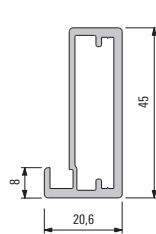

Griffleiste 901 222
Pull grip 901 222

Griffleiste
Pull grip

Profil 923 087
Profile 923 087

Profil 923 150
Profile 923 150

Profil 923 051
Profile 923 051

Profil 923 155
Profile 923 155

Profil 901 070
Profile 901 070

Eckverbinder
550 764.98
Corner cleat
550 764.98

Eckverbinder
550 484
Corner cleat
550 484

Klapperschutz PEVA
532 917
PEVA rattle protection
532 917

Dichtung 650 010
für Profil 923 150
Gasket 650 010
for profile 923 150