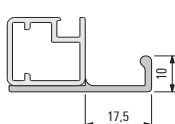

Aluminium-Glasrahmensysteme

Aluminium glazing frame systems

Rahmensysteme
Frame systems

Profil 928 100 Graphic
Profile 928 100 Graphic

Profil 923 158
Profile 923 158

Profil 901 081
Profile 901 081

Profil 901 078
Profile 901 078

Griffleiste 901 222
Pull grip 901 222

Griffleiste
Pull grip

Profil 923 087
Profile 923 087

Profil 923 150
Profile 923 150

Profil 923 051
Profile 923 051

Profil 923 155
Profile 923 155

Profil 901 070
Profile 901 070

Eckverbinder
550 764.98
Corner cleat
550 764.98

Eckverbinder
550 484
Corner cleat
550 484

Klapperschutz PEVA
532 917
PEVA rattle protection
532 917

Dichtung 650 010
für Profil 923 150
Gasket 650 010
for profile 923 150