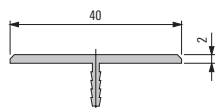

Profil 901 192
Profile 901 192