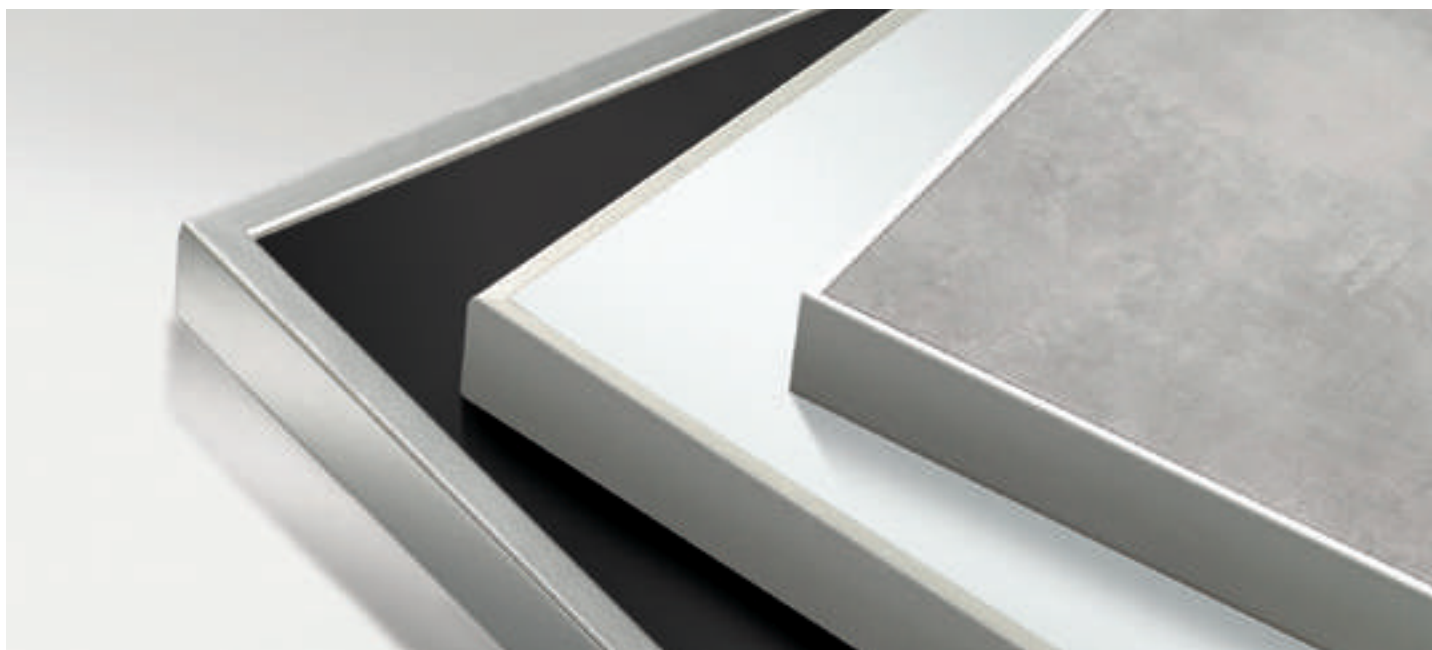

Kanten und Frontrahmenprofile

Edges and front frame profiles

Stil und Eleganz, Schmuck und Schutz – das sind die Charakteristika der hochwertigen und stabilen Aluminium-Rahmenprofile, die zudem noch eine äußerst praktische Funktion übernehmen: eventuell auftretende Gehrungsversätze werden verborgen.

Style and elegance, decoration and protection – these are the features of the high-quality and robust aluminium frame profiles, which also take on the very practical function of concealing any misaligned mitres.

| Vorteile | Benefits |
|---|---|
| <ul style="list-style-type: none"> Attraktive Kantenabdeckung Schmale Ansichtsflächen | <ul style="list-style-type: none"> Attractice edge cover Narrow face widths |