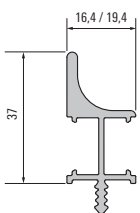

Profil
928 143 (für 16 mm)
928 142 (für 19 mm)
Profile
928 143 (for 16 mm)
928 142 (for 19 mm)