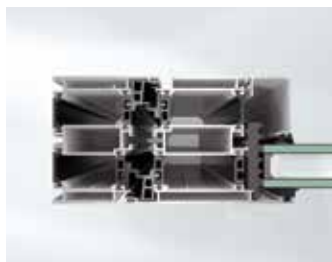

La porte ADS 90 SimplySmart est un système de porte performant et capable de faire face à l'avenir qui associe les plus hautes exigences énergétiques à des détails de construction avant-gardistes. Étant donné que la construction du profilé, à l'exception de l'extension de la coupure thermique, est identique à la série de profondeur d'encastrement de porte Schüco ADS 75 SimplySmart, les mêmes profilés en aluminium (coque intérieure, extérieure et centrale) peuvent être utilisés pour la construction du système à 5 chambres. Grâce à cette construction pour toutes les profondeurs, il est plus que jamais possible d'utiliser des pièces identiques aussi bien dans la construction du profilé que dans les composants de ferrure et d'accessoires.

La série de porte Schüco ADS 90.SI SimplySmart présente une excellente isolation thermique et remplit les exigences élevées des normes de maison passive avec des valeurs U_f maximales de $1,0 \text{ W}/(\text{m}^2\text{K})$.

Horizontale doorsnede
Schüco Deur ADS 90.SI
SimplySmart
Coupe horizontale
porte Schüco ADS 90.SI
SimplySmart

Schüco ADS 90 SimplySmart

Aluminium deursysteem

Système de porte en aluminium

Horizontale doorsnede
Schüco Deur ADS 90 SimplySmart
Coupe horizontale Schüco porte
ADS 90 SimplySmart