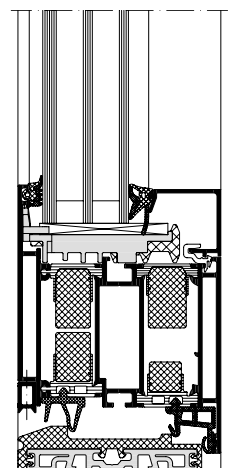

Horizontale doorsnede
Schüco Deur ADS 90.SI
SimplySmart
Coupe horizontale
porte Schüco ADS 90.SI
SimplySmart