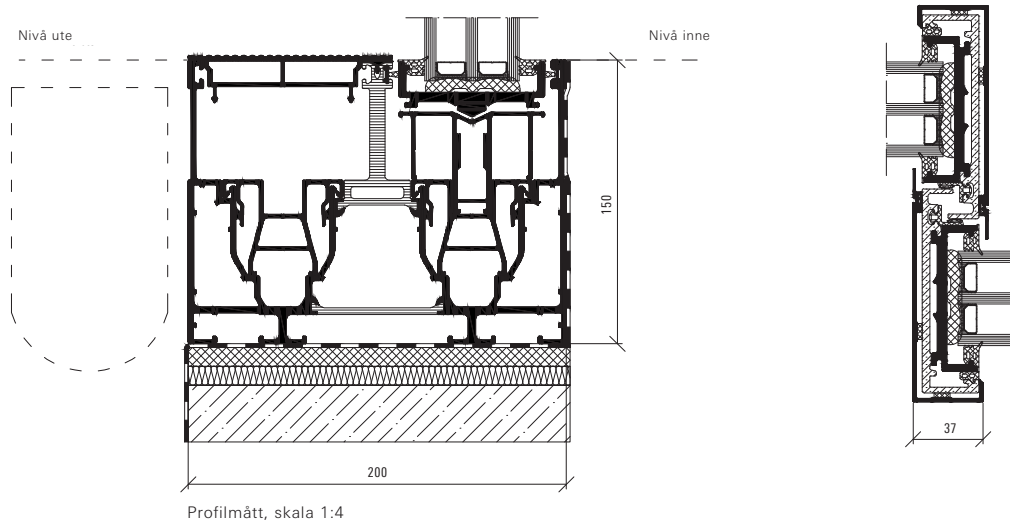

Schüco skjutdörr ASS 77 PD.HI

Skjutdörrsystem i aluminium

Exempel på kombinationsmöjligheter

Egenskaper

U_w -värde ner till 0,89 W/m²K

God ljudisolering

Mycket smalt mittmöte

Normer

Vindlaster enligt EN 12210	upp till klass C2/B2
Slagregnståthet enligt EN 12208	upp till klass 7A
Lufttäthet enligt EN 12207	upp till klass 4
Inbrottskydd enligt EN 1627	upp till RC 2

Mått

Maximal bågbredd	3 200 mm
Maximal båghöjd	3 500 mm
Maximal bågvikt	500 kg
Maximal glastjocklek	60 mm