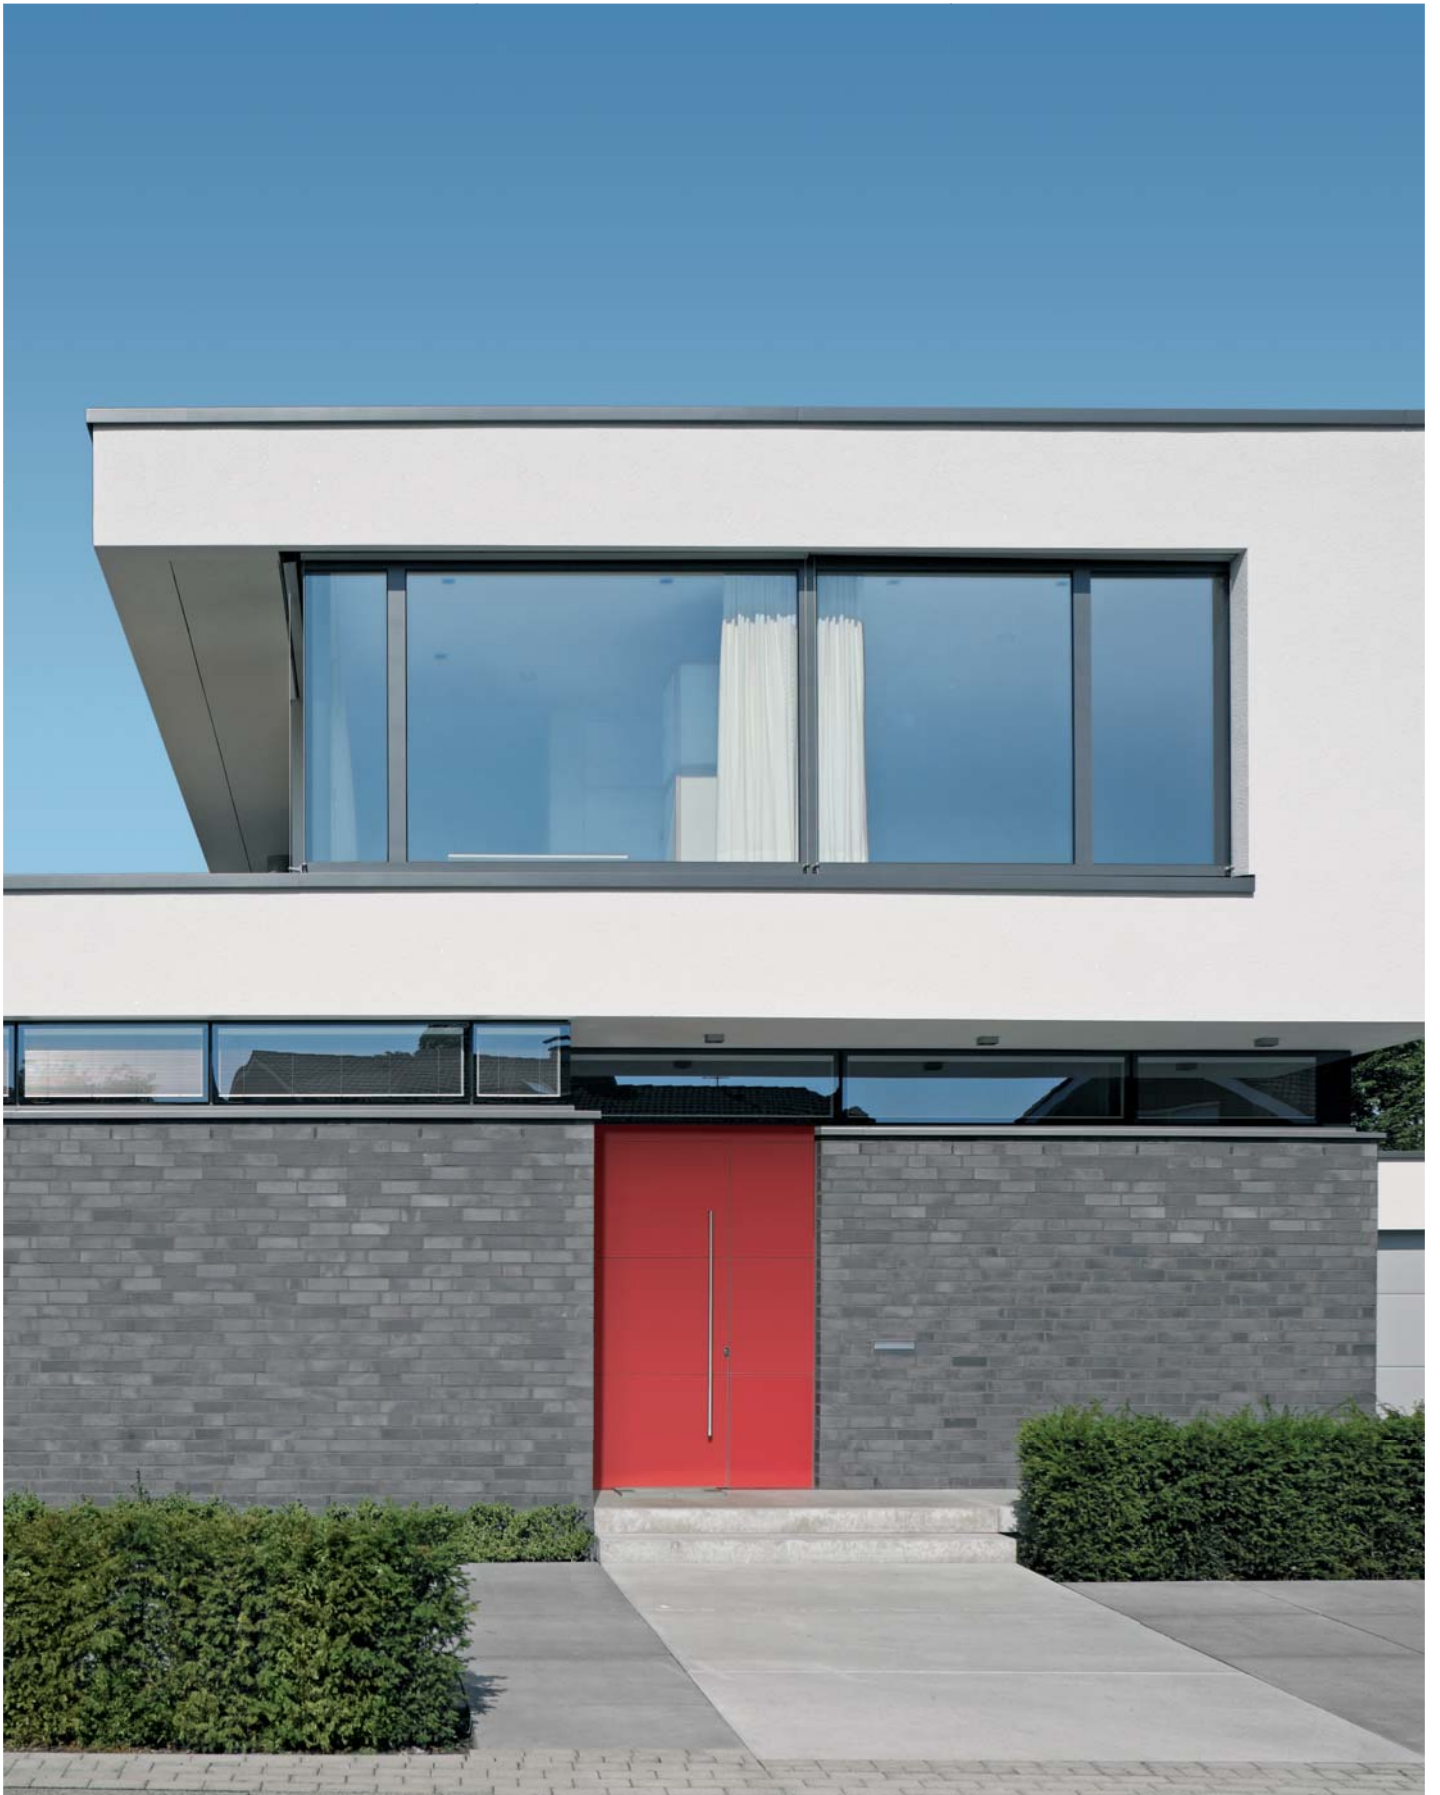

Nová dimenze bydlení
– hliníkové vchodové dveře

Obsah

Osobitý styl – vchodové dveře Schüco

Individuální vzhled hliníkových domovních dveří Schüco zdůrazní Vaši osobitost. Díky široké škále designových variant je lze perfektně sladit s individuálními požadavky a architekturou domu. Předností vchodových dveří Schüco však není jen inteligentní design, ale také vynikající tepelná izolace, bezpečnost a dlouhá životnost. Rozsáhlá nabídka vybavy a příslušenství kromě toho garantuje, že Vaše dveře Vám budou vyhovovat i z hlediska komfortu. Hliníkové vchodové dveře Schüco lze samozřejmě kombinovat s ostatními výrobky Schüco, jako např. hliníkovými okny, neboť jedinečný systémový koncept Schüco nabízí komplexní architektonická řešení od jediného výrobce.

Hliník: materiál budoucnosti

Rozmanité možnosti vzhledu, vysoká stabilita a dlouhá životnost: hliník nabízí nevyčerpatelné možnosti integrace moderní techniky do dveří s maximální tepelnou izolací a špičkovou funkčností. Široké portfolio způsobu otevírání, rozmanité barevné provedení a různé povrchy – to vše propůjčuje každému domu nezaměnitelný charakter.

Vchodové dveře Schüco: robustní, univerzální a s dlouhou životností

Moderní vchodové dveře by měly nejen dobře vypadat a zapadat do celkového architektonického vzhledu domu, ale měly by být také optimálně vybaveny pro každodenní používání a zátěž. Hliník je ideálním materiálem pro konstrukci robustních dveří s dlouhou životností. Je extrémně stabilní a tvarově stálý i za intenzivnějšího namáhání, tepelně izolační a odolný vůči korozi a povětrnostním podmínkám. Hliník garantuje optimální provozní bezpečnost, zvýšenou ochranu proti vloupání a lehký chod i u velkých rozměrů dveřních křídel. To jsou neocenitelné vlastnosti hliníkových vchodových dveří Schüco, ze kterých se můžete těšit celá dlouhá desetiletí.