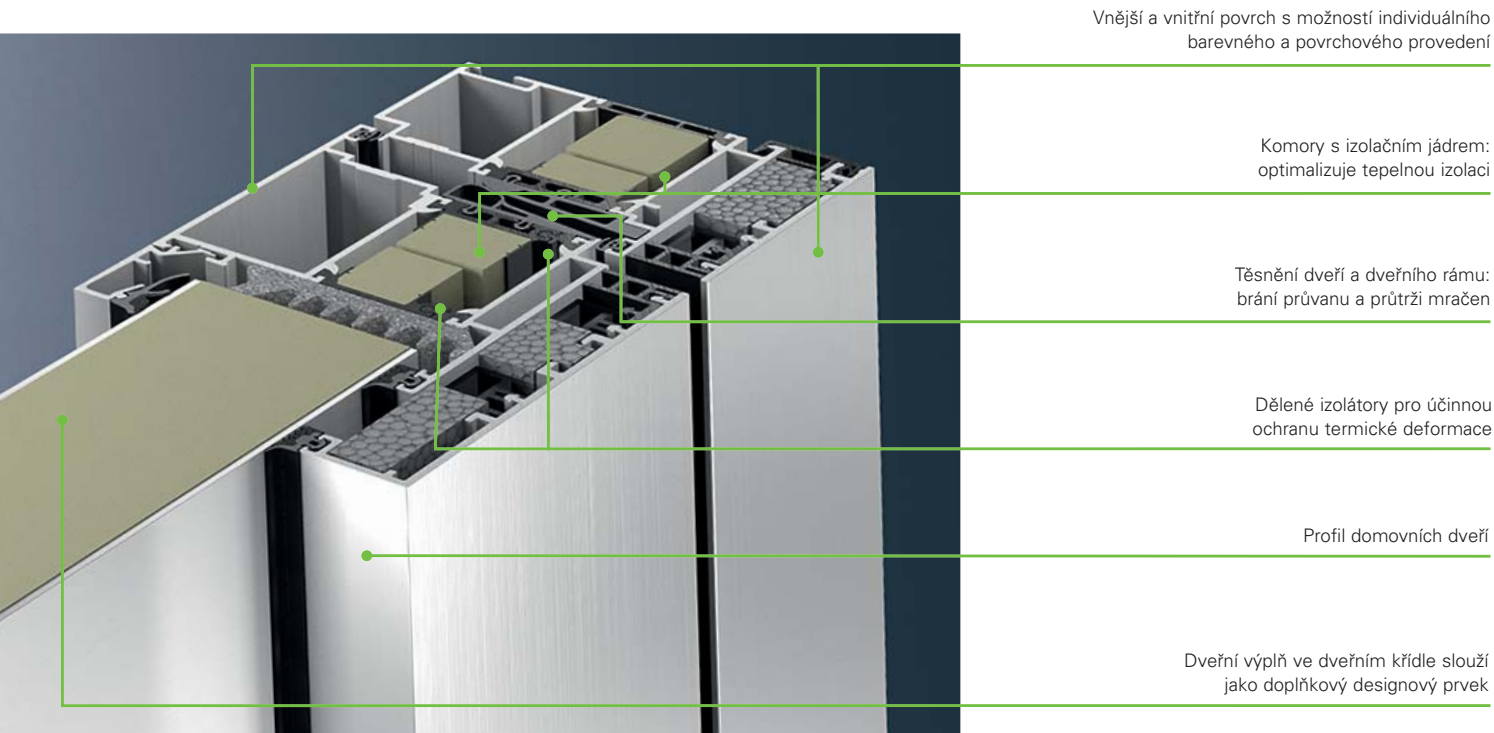

Detaily energetické efektivity

Vnější a vnitřní povrch s možností individuálního barevného a povrchového provedení

Komory s izolačním jádrem: optimalizuje tepelnou izolaci

Těsnění dveří a dveřního rámu: brání průvanu a průtrži mračen

Dělené izolátory pro účinnou ochranu termické deformace

Profil domovních dveří

Dveřní výplň ve dveřním křídle slouží jako doplňkový designový prvek

Tepelná izolace s certifikací pasivního domu: Schüco ADS 112 IC (Insulation Cover) s hodnotou $U_i \geq 1,0 \text{ W/(m}^2\text{K)}$ = izolační hodnoty dveřního rámu