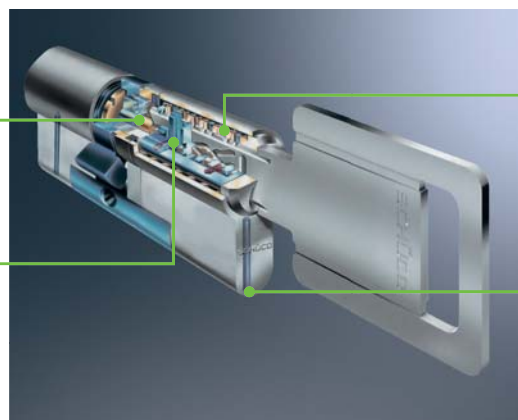

Konstrukce bezpečnostní cylindrické vložky Schüco