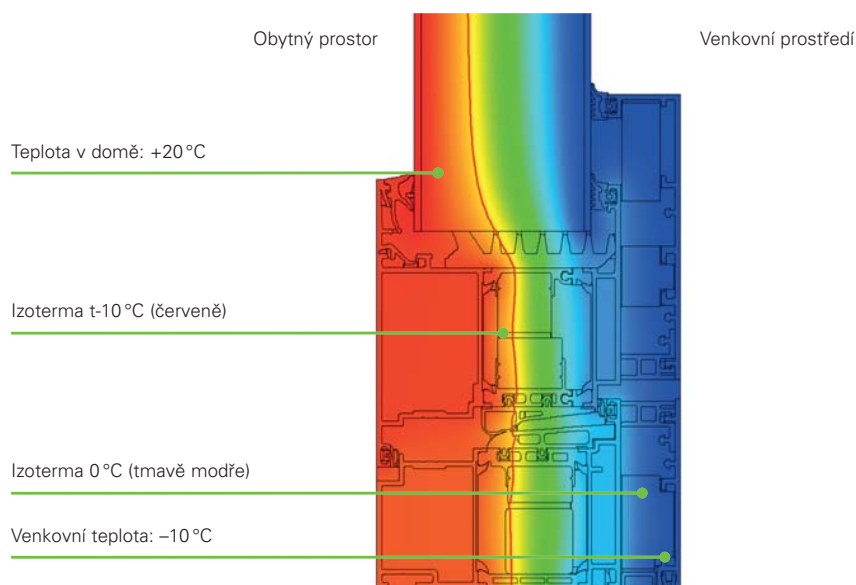

Průřez vysoce izolovanými hliníkovými domovními dveřmi Schüco. Průběh izotermy ukazuje, že i za minusových venkovních teplot vládne zvenitř, přímo u dveří příjemná pokojová teplota

Certifikát pasivního domu: domovní hliníkové dveře Schüco ADS 112 IC splňují nejvyšší nároky tepelné izolace