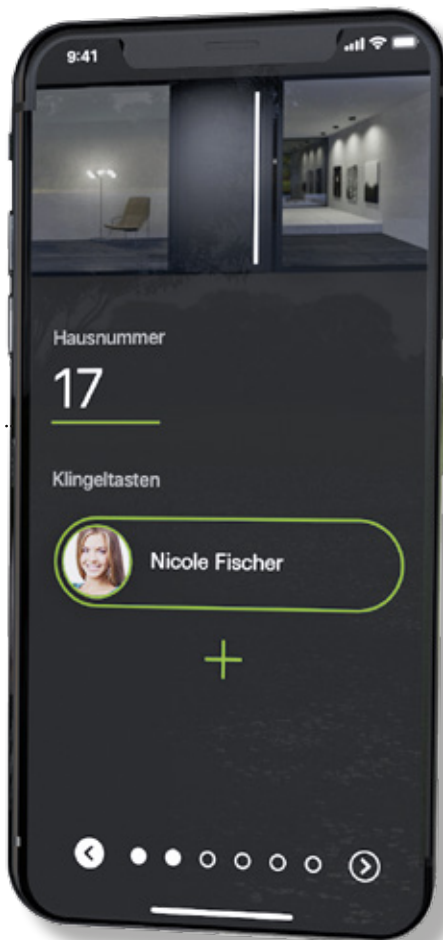

Dálková komunikace s dveřmi – inteligentní systémový design

17 

Nicole Fischer

schüco

CHYTRÁ VENKOVNÍ STANICE "ELEKTRICKÉHO VRÁTNÉHO" PRO VAŠE VCHODOVÉ DVEŘE

Schüco DCS SmartTouch obsahuje vše, co v jednom modulu potřebujete k zabezpečení svého vstupního prostoru: spolehlivou elektronickou vstupní kontrolu, kameru, domovní zvonek, noční vidění a světelný senzor – vše s připojením k internetu, abyste systém mohli ovládat také na dálku prostřednictvím svého mobilního telefonu.

JEDNODUŠE A KOMFORTNĚ

Ovládejte Schüco DCS SmartTouch jednoduše a intuitivně pomocí dotykového displeje, nebo použijte svůj chytrý mobilní telefon připojený k internetu, abyste mohli i na dálku komunikovat se svým dveřním interkolem. Díky tomu máte také nepřetržitý přístup ke své kameře a audiosystému. Tato výbava Vás dokáže efektivně chránit před případným vloupáním.

Pomocí aplikace Schüco App dokážete Schüco DCS SmartTouch nastavit / upravit několika jednoduchými kroky, přičemž můžete zadat oprávněné uživatele, své číslo domu nebo svůj osobní PIN-kód.

Jednoduché uvedení do provozu pomocí chytrého telefonu

Bezproblémová komunikace s dveřmi odkudkoliv

Čtečka otisků prstů Schüco Fingerprint Easy

Nic není tak jedinečné, jako Váš otisk prstu: s inovačním systémem elektronické vstupní kontroly Schüco Fingerprint Easy si svůj vstupní prostor zabezpečíte pomocí nejmodernější techniky. Dveře se přitom otevřou pouze po rozpoznání Vámi schválených, biometricky nezměnitelných otisků prstů. Systém lze snadno konfigurovat prostřednictvím uživatelských profilů. Modul Fingerprint-Easy integrovaný do vchodových dveří má elegantní, moderní design, jeho instalace vyžaduje naprosto minimální prostor dveřního křídla, kování nebo dveřního rámu.