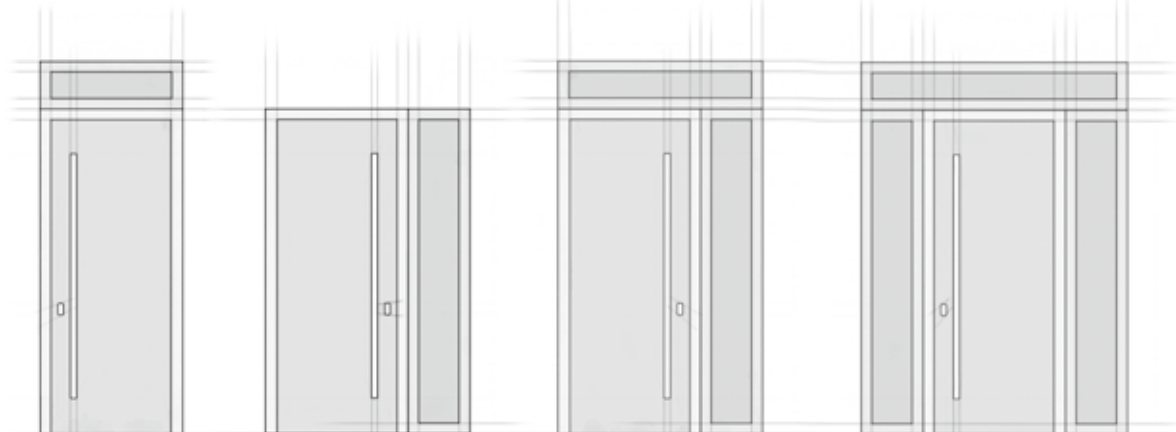

Design Edition - Top provedení

Dokonalý design - s nejvyššími nároky na estetiku a funkčnost

Schüco Design Edition reprezentuje nejvyšší estetické standardy – prostřednictvím osvětlené prohlubně pro rukojeť integrované do dveřního panelu.

Zapuštěné madlo plynule zapadá do standardní geometrie dveřních profilů a společně s dveřní výplní tvoří jednotnou harmonickou jednotku – přirozeně v kombinaci s vynikajícími tepelně izolačními vlastnostmi a mimořádnou stabilitou.