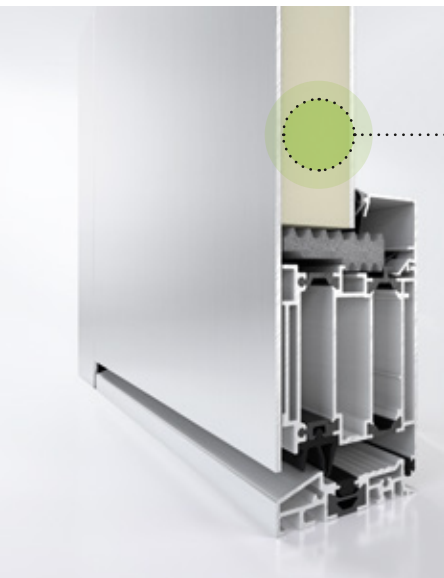

Energetická účinnost

Tepelná izolace

Začíná již u dveří

Teplo zůstává uvnitř, zima venku. Vchodové dveře Schüco disponují tepelnou izolací, která již dnes splňuje všechny zákonné požadavky zítřka. Kombinací vchodových dveří, oken, posuvných prvků apod. lze vytěžit optimální potenciál úspory energií. Výsledkem pak jsou nízké energetické náklady. A příspěvek v oblasti ochrany klimatu, která začíná již u Vašich vchodových dveří.

Výplň dveří jednostranná (pohled zvenčí)