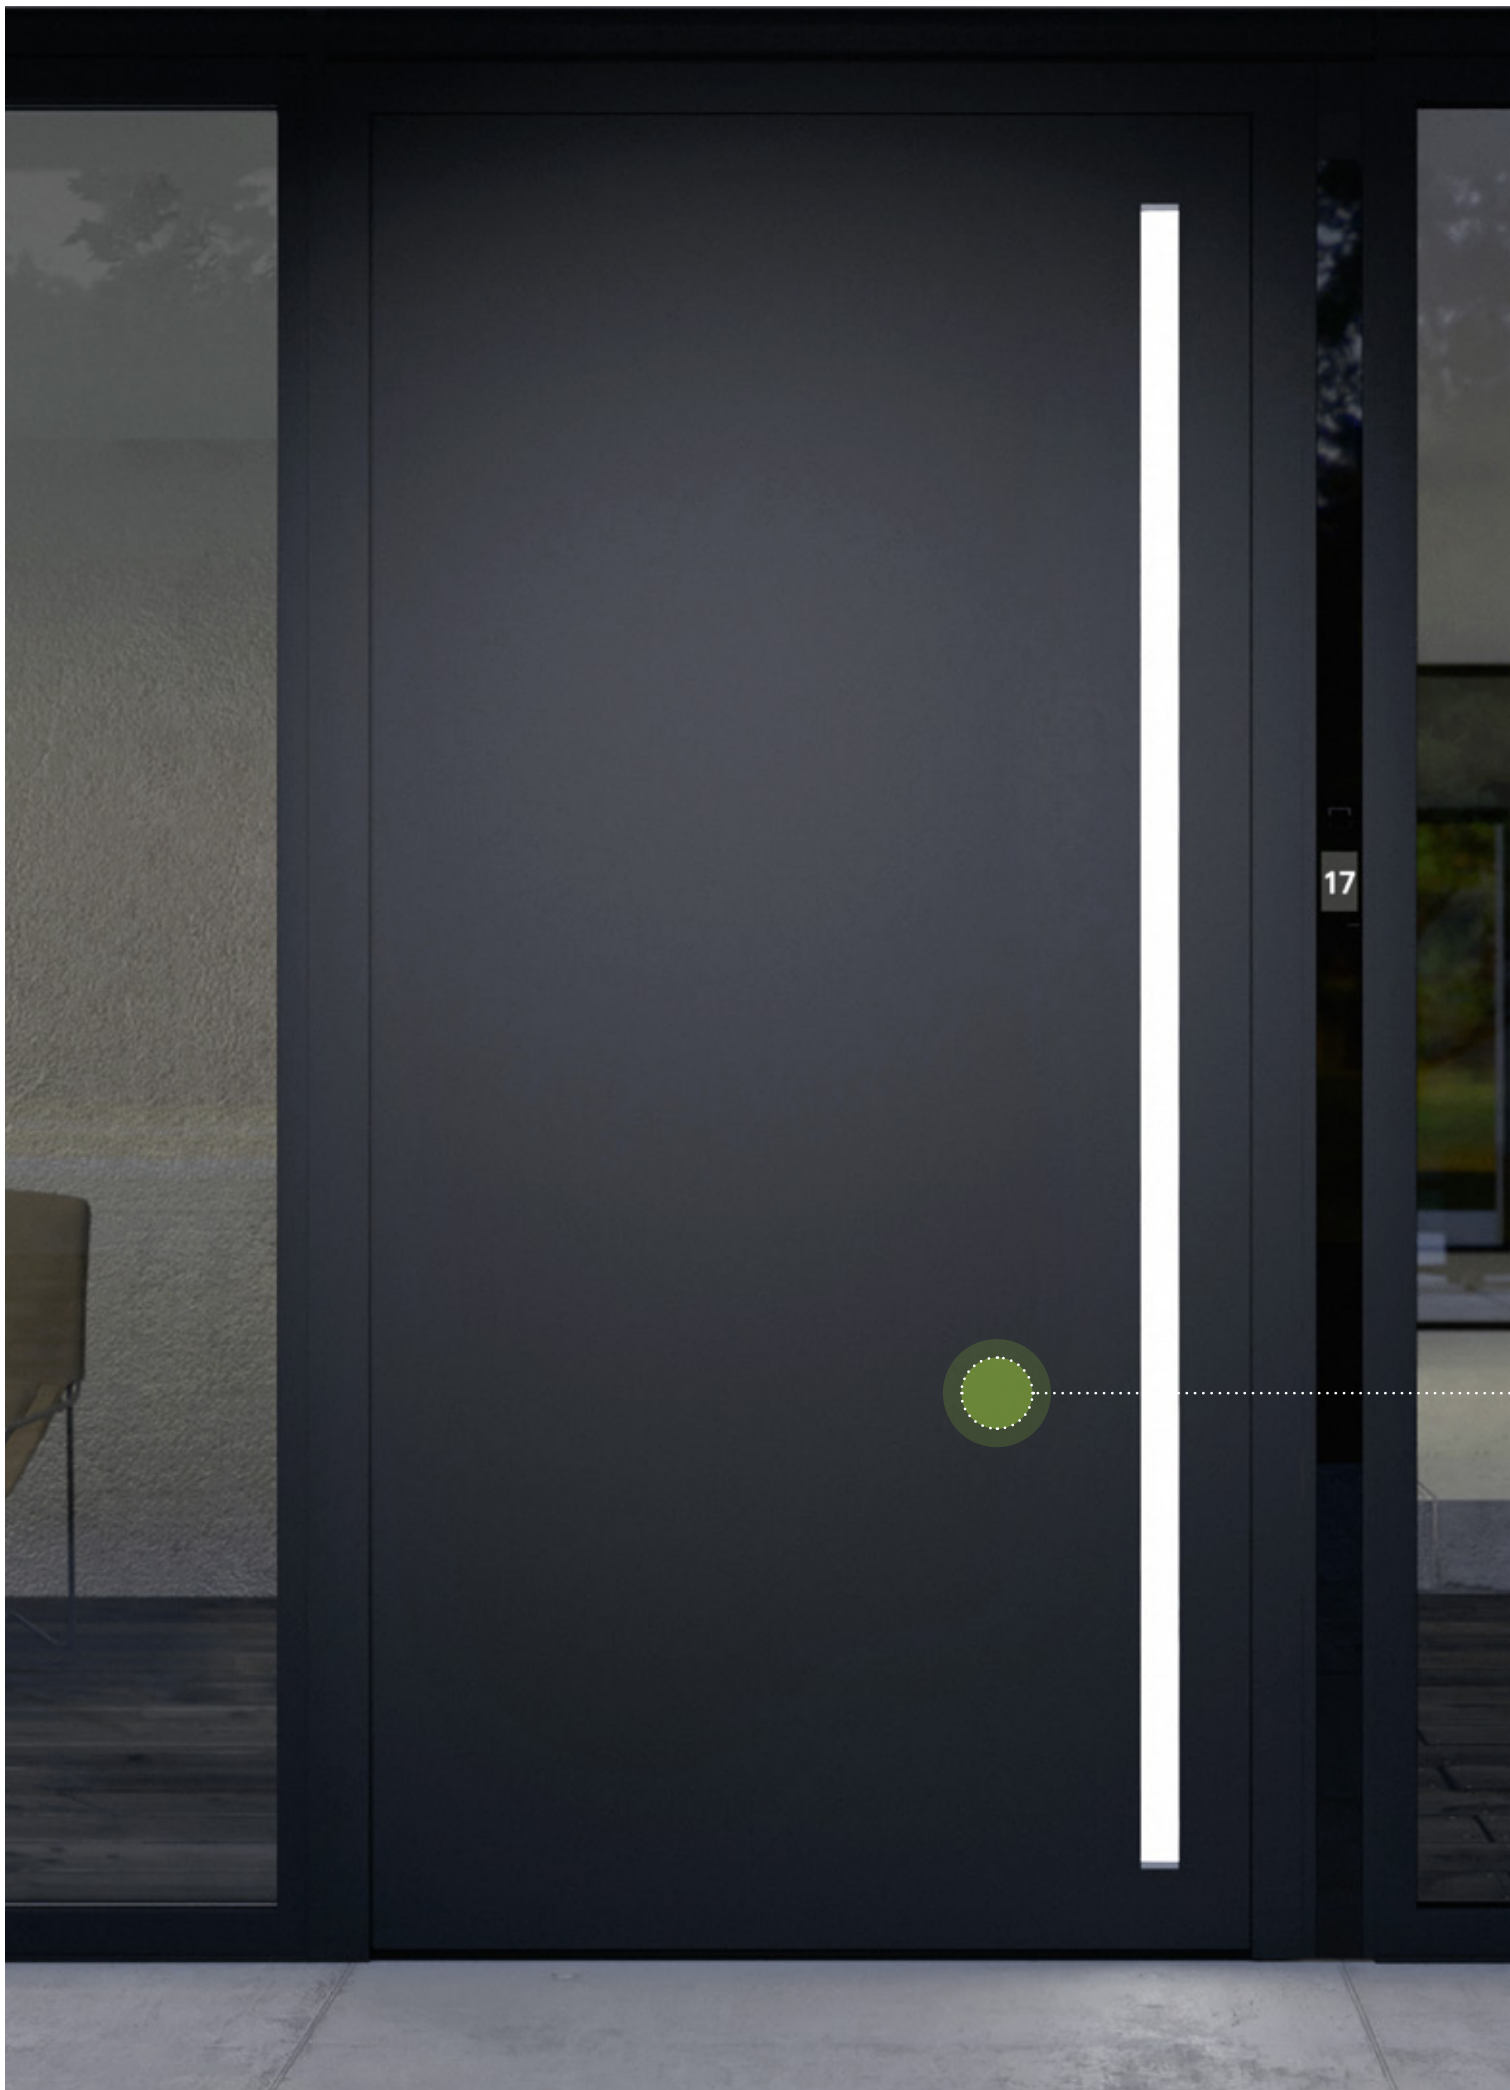

Individuální vzhled, bezpečné bydlení

Systemy vchodových dveří přímo pro Vás

Vlastní obydlí je místem, které by mělo odpovídat osobním představám o životě a bydlení. Vchodové dveře přitom představují nejen přímý vstup do vnitřku domu, ale jsou také určitou vizitkou jeho obyvatel. Dodejte jim proto svůj individuální charakter. Díky široké škále variant lze vchodové dveře Schüco perfektně sladit s Vašimi požadavky a architekturou Vašeho domu. Hliníkové dveře Schüco AD UP se vyznačují nadčasovým designem, vysokou úrovní zabezpečení, tepelnou izolací, těsností a dlouhou životností. Koncepční volnosti nejsou kladeny prakticky žádné meze – realizovat lze dokonce velkoformátové dveře.