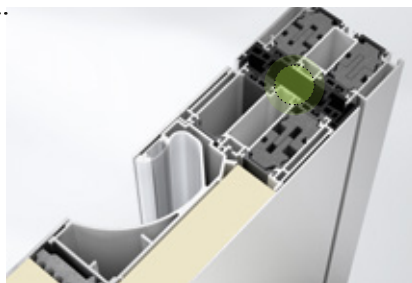

Falcový vzhled

Souměrný falcový vzhled

- Bezešvé, snadno se čistí a rezistentní vůči nečistotám
- Skryté, neviditelné závěsy
- Vyšší energetická účinnost - pomocí dodatečných pěnových vložek