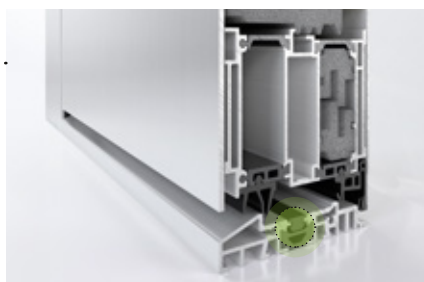

Čisté kontury

Harmonický venkovní vzhled

- Plošně líčující venkovní strana
- Individuální barevné provedení venkovní a vnitřní strany dveří

Falcový vzhled

Souměrný falcový vzhled

- Bezešvé, snadno se čistí a rezistentní vůči nečistotám
- Skryté, neviditelné závěsy
- Vyšší energetická účinnost - pomocí dodatečných pěnových vložek