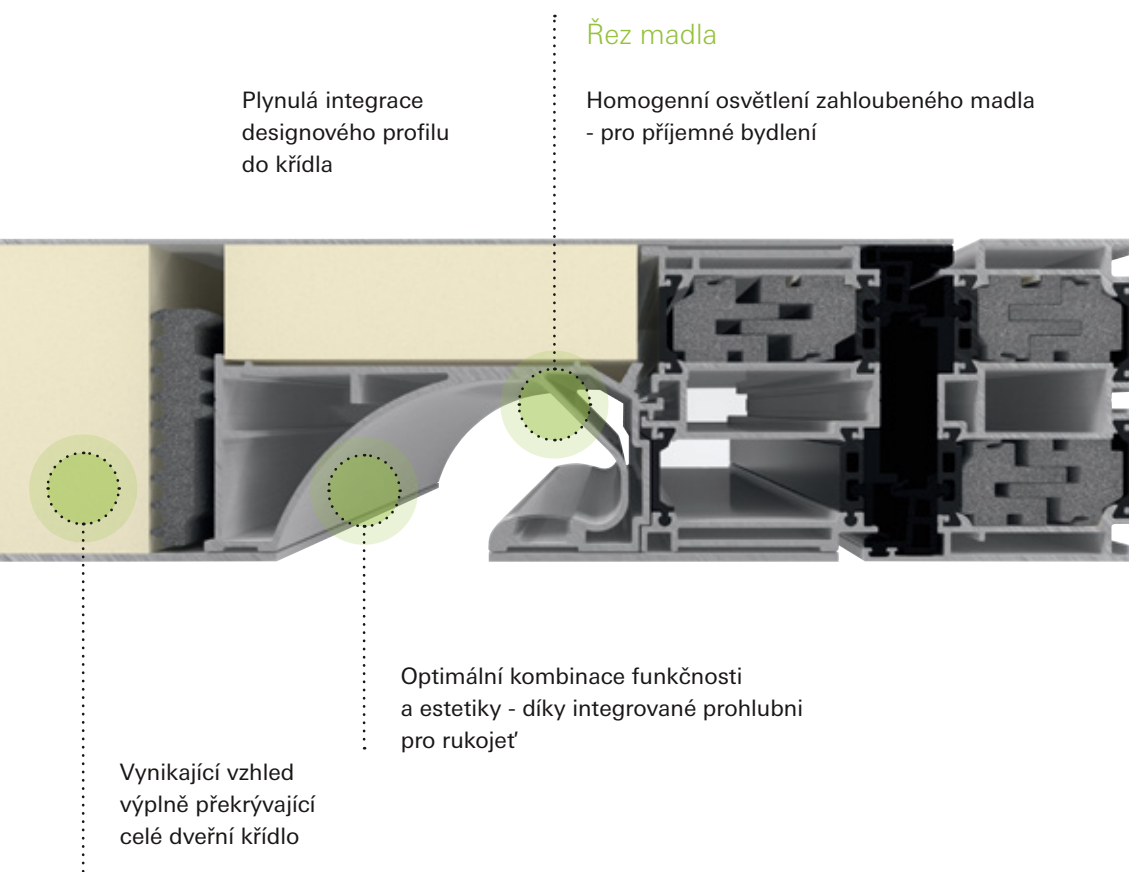

Ucelená, neprůhledná dveřní plocha vedle velkoformátového bočního panelu

Výrazný a jedinečný

Individuální design dveřní výplně utváří celkový estetický vzhled vašeho domova. Ať již je moderní či klasický, prosklený nebo neprůhledný, s dveřními výplněmi značky Schüco objevíte styl, který k Vám pasuje. Neprůhledné plochy zdůrazní zvolené barevné provedení dveřní výplně a chrání před pohledem zvenčí. Prosklená plocha naopak umožňuje větší přívod světla do vstupního prostoru a výhled směrem ven.

Každá dveřní výplň je pak doplněna kvalitními klikami a madly značky Schüco. Nejrůznější provedení madlových tyčí, prohlubně pro rukojeť integrovaných do dveřního panelu a dveřních koulí garantují nepřebornou škálu kreativních kombinací, které Vám umožní vytvořit dveře odpovídající Vašemu individuálnímu vkusu.

Design Edition - Top provedení

Dokonalý design - s nejvyššími nároky na estetiku a funkčnost

Schüco Design Edition reprezentuje nejvyšší estetické standardy – prostřednictvím osvětlené prohlubně pro rukojeť integrované do dveřního panelu.

Zapuštěné madlo plynule zapadá do standardní geometrie dveřních profilů a společně s dveřní výplní tvoří jednotnou harmonickou jednotku – přirozeně v kombinaci s vynikajícími tepelně izolačními vlastnostmi a mimořádnou stabilitou.