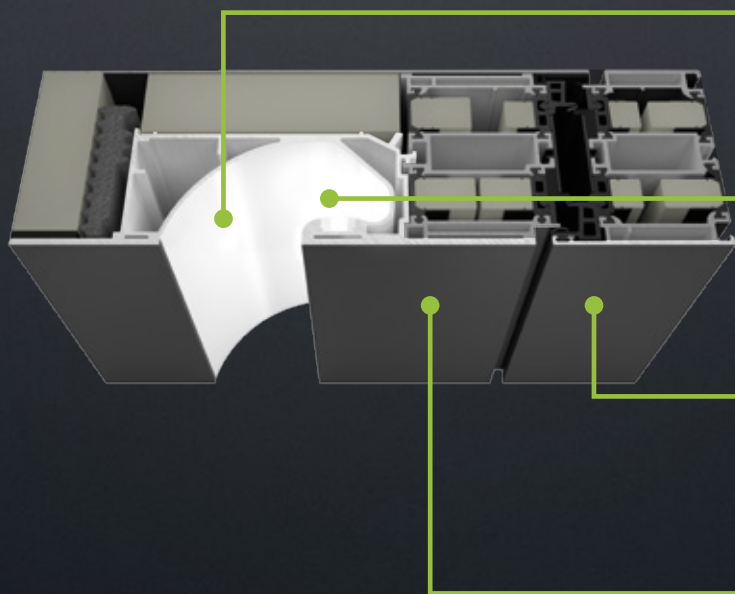

# Designový skvost

17

Řez madla

+ Optimální kombinace funkčnosti a estetiky  
- madlo integrované do profilu

+ Homogenní osvětlení zahloubeného madla  
- pro příjemné bydlení

+ Plynulá integrace designového profilu do křídla