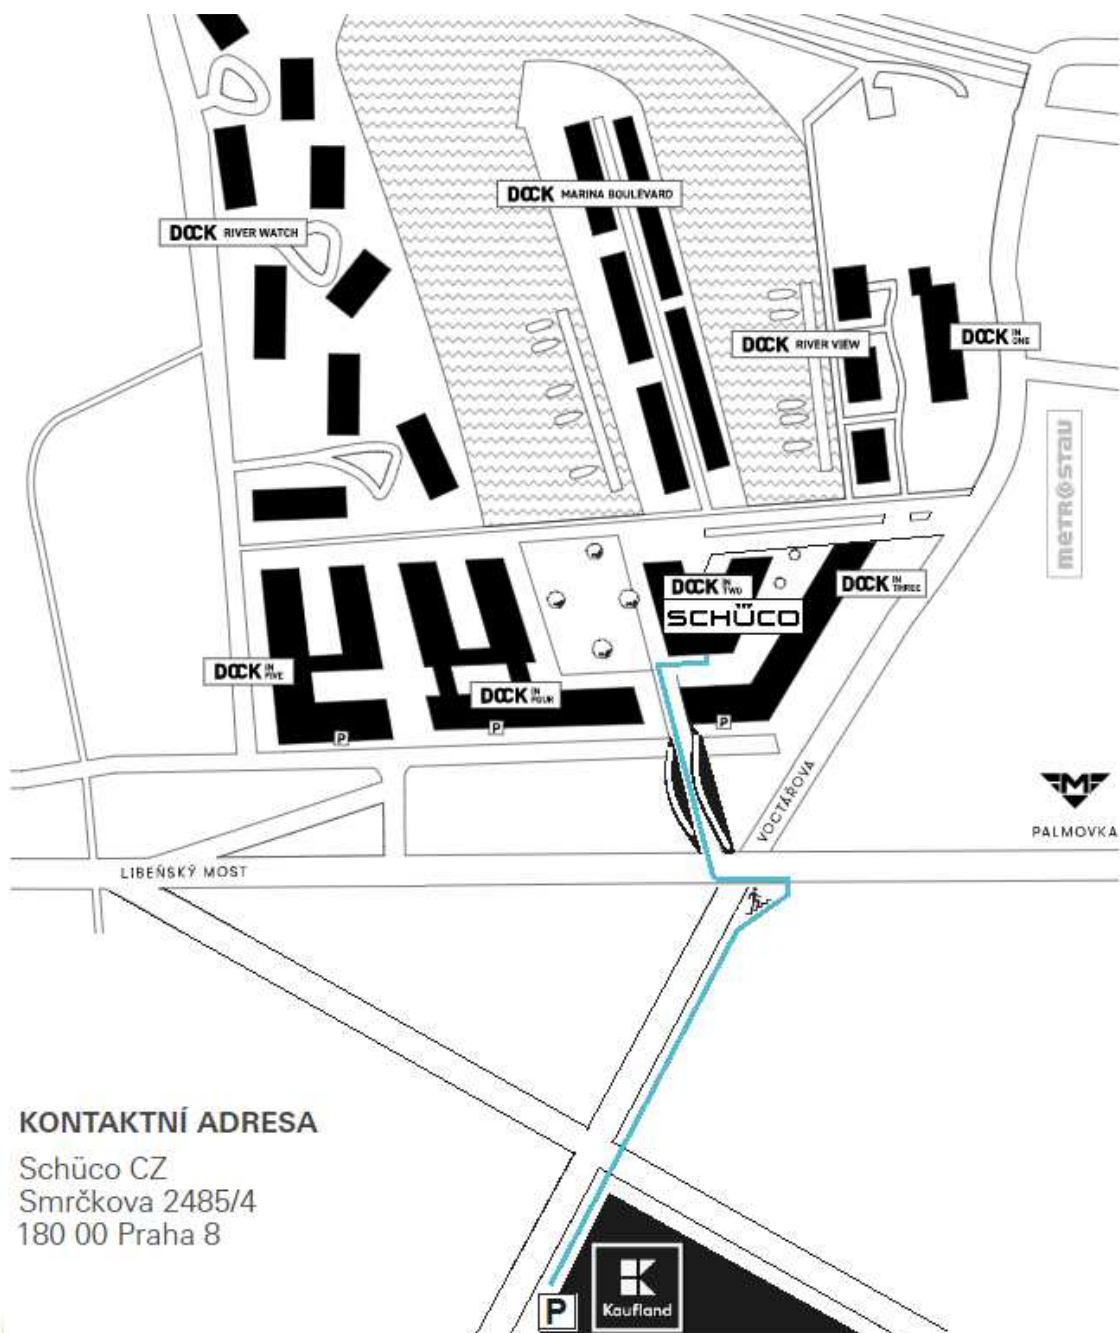

SCHÜCO

Pro cestu k nám doporučujeme použít MHD, metro Palmovka a přes začátek Libeňského mostu projít do areálu DOCK. Naše kanceláře se nachází v budově DOCK in Two. Pokud jedete autem, doporučujeme zaparkovat na parkovišti nedalekého Kauflandu a dojít pěšky přes lávku ca 300 - viz obrázek.