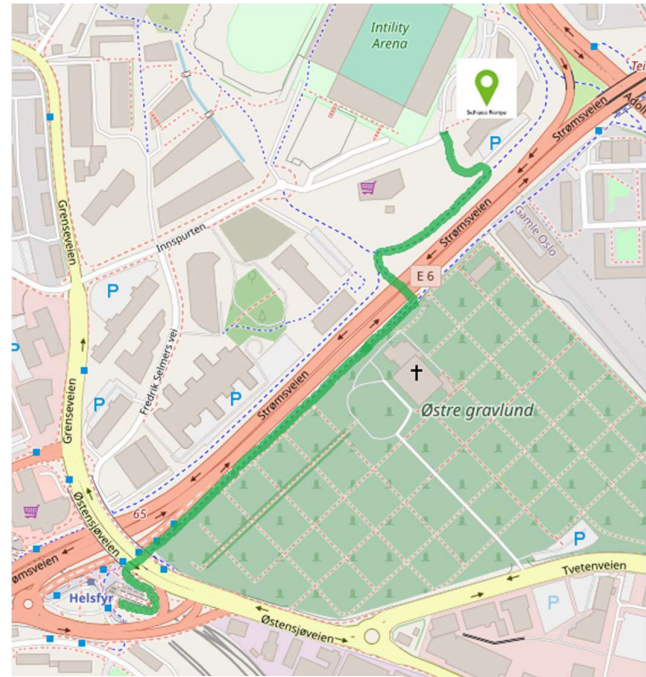

Slik kan du komme til Schüco Norge:

©OpenStreetMap contributors, openstreetmap.org

Med bil fra Oslo Sentrum

©OpenStreetMap contributors, openstreetmap.org

Til fots fra buss/T-bane Helsfyr

Med Fly

Fra Oslo Lufthavn Gardermoen, kan du ta Flybussen til Teisenkrysset Nord, følge gangvei ned til venstre under E6, gå så opp igjen i trapp gå til venstre langs E6 over bru, ned til venstre og så til venstre igjen, gå under bru en gang til så til venstre langs vårt bygg (Helsfyr Atrium) og gå til høyre til hovedinngang i fronten og meld din ankomst.

Med Tog

Fra Oslo Lufthavn til Oslo S, ta så en av flere t-banelinjer som går til Helsfyr og gå ca 10 minutter (se kart).

Med Bil

Fra Sentrum følg E6 til avkjørsel 65 mot Gøteborg/Ring 3/Ryen/Helsfyr/Bryn følg Østensjøveien til lyskrysset, følg Grenseveien til venstre over E6, kjør gjennom første lyskryss, ta av til høyre i neste lyskryss inn på Innspurten, kjør så opp til nr 15 (bak Intility Arena) til Helsfyr Atrium (se kart).

Fra Nord følg E6 til avkjørsel 65 mot Helsfyr/Tveita/Bryn, følg Grensevingen til 2. lyskryss, følg Grenseveien til venstre videre ca 100 meter, ta av i lyskryss til høyre i Innspurten, kjør så opp til nr 15 (bak Intility Arena) til Helsfyr Atrium.