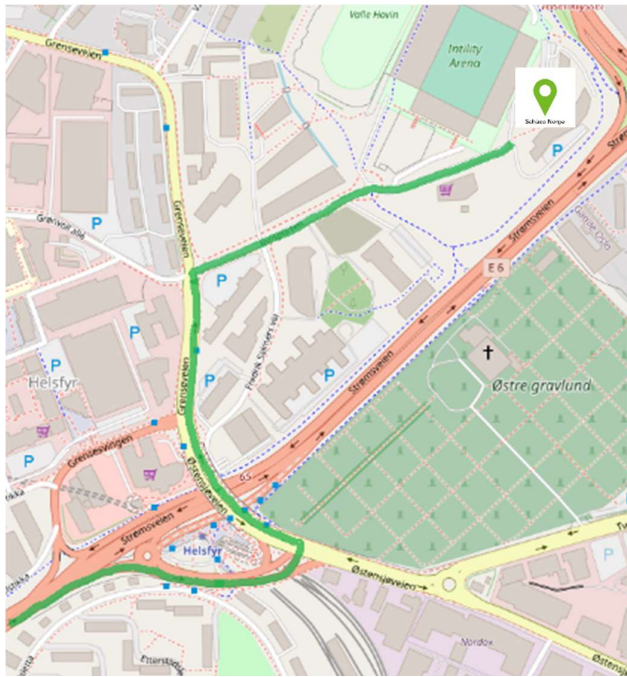

Slik kan du komme til Schüco Norge:

©OpenStreetMap contributors, openstreetmap.org

Med bil fra Oslo Sentrum

©OpenStreetMap contributors, openstreetmap.org

Til fots fra buss/T-bane Helsfyr

Med Fly

Fra Oslo Lufthavn Gardermoen, kan du ta Flybussen til Teisenkrysset Nord, følge gangvei ned til venstre under E6, gå så opp igjen i trapp gå til venstre langs E6 over bru, ned til venstre og så til venstre igjen, gå under bru en gang til så til venstre langs vårt bygg (Helsfyr Atrium) og gå til høyre til hovedinngang i fronten og meld din ankomst.

Med Tog

Fra Oslo Lufthavn til Oslo S, ta så en av flere t-banelinjer som går til Helsfyr og gå ca 10 minutter (se kart).

Med Bil

Fra Sentrum følg E6 til avkjørsel 65 mot Gøteborg/Ring 3/Ryen/Helsfyr/Bryn følg Østensjøveien til lyskrysset, følg Grenseveien til venstre over E6, kjør gjennom første lyskryss, ta av til høyre i neste lyskryss inn på Innspurten, kjør så opp til nr 15 (bak Intility Arena) til Helsfyr Atrium (se kart).

Fra Nord følg E6 til avkjørsel 65 mot Helsfyr/Tveita/Bryn, følg Grensevingen til 2. lyskryss, følg Grenseveien til venstre videre ca 100 meter, ta av i lyskryss til høyre i Innspurten, kjør så opp til nr 15 (bak Intility Arena) til Helsfyr Atrium.