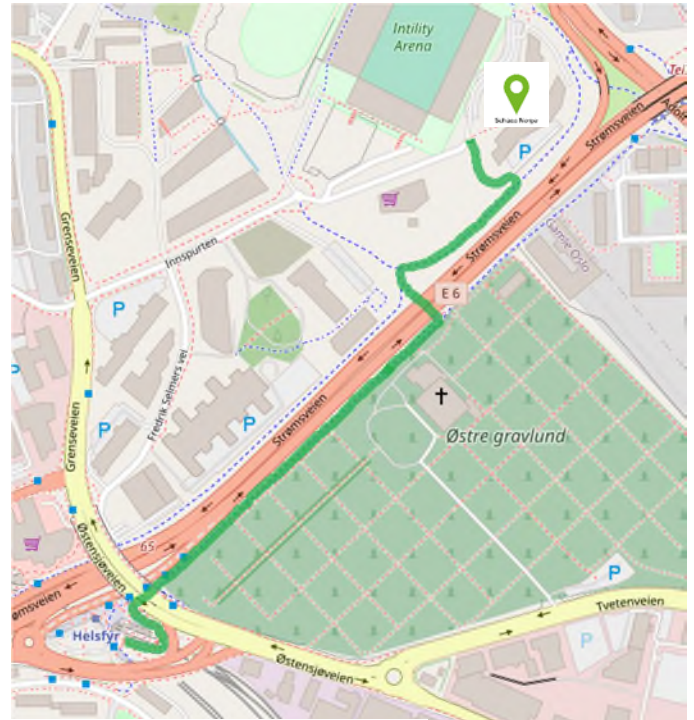

Slik kan du komme til Schüco Norge:

©OpenStreetMap contributors, openstreetmap.org

Med bil fra Oslo Sentrum

©OpenStreetMap contributors, openstreetmap.org

Til fots fra buss/T-bane Helsfyr

Med Fly

Fra Oslo Lufthavn Gardermoen, kan du ta Flybussen til Teisenkrysset Nord, følge gangvei ned til venstre under E6, gå så opp igjen i trapp gå til venstre langs E6 over bru, ned til venstre og så til venstre igjen, gå under bru en gang til så til venstre langs vårt bygg (Helsfyr Atrium) og gå til høyre til hovedinngang i fronten og meld din ankomst.

Med Tog

Fra Oslo Lufthavn til Oslo S, ta så en av flere t-banelinjer som går til Helsfyr og gå ca 10 minutter (se kart).

Med Bil

Fra Sentrum følg E6 til avkjørsel 65 mot Gøteborg/Ring 3/Ryen/Helsfyr/Bryn følg Østensjøveien til lyskrysset, følg Grenseveien til venstre over E6, kjør gjennom første lyskryss, ta av til høyre i neste lyskryss inn på Innspurten, kjør så opp til nr 15 (bak Intility Arena) til Helsfyr Atrium (se kart).

Fra Nord følg E6 til avkjørsel 65 mot Helsfyr/Tveita/Bryn, følg Grensesvingen til 2. lyskryss, følg Grenseveien til venstre videre ca 100 meter, ta av i lyskryss til høyre i Innspurten, kjør så opp til nr 15 (bak Intility Arena) til Helsfyr Atrium.