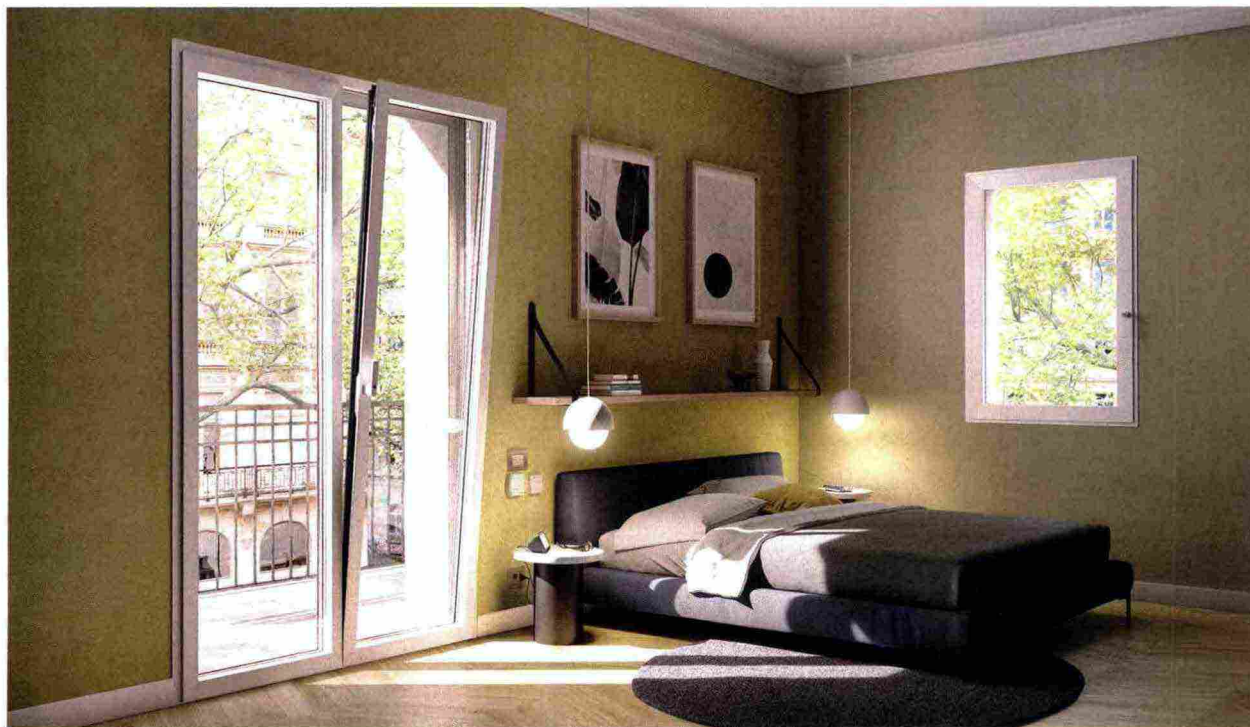

# Il minimalismo che premia

Estetica lineare e performance avanzate nei serramenti  
in alluminio per **interni di grande comfort**

Nel linguaggio contemporaneo dell'architettura residenziale, la vera eleganza è spesso una questione di sottrazione. I sistemi in alluminio per finestre Schüco Block System con anta a scomparsa interpretano appieno questa visione in cui essenzialità estetica e innovazione tecnica convergono per valorizzare ogni progetto. Pensati sia per ristrutturazioni sia per nuove costruzioni, uniscono comfort abitativo, efficienza energetica e design minimale. Il tratto distintivo risiede nei profili d'anta sottili, privi di fermavetro interno, che si integrano completamente nel telaio lasciando visibili solo 73 mm di alluminio. Questa configurazione amplia la superficie vetrata e consente l'ingresso di luce naturale fino al 20% in più rispetto a una finestra tradizionale con anta in vista, migliorando il benessere degli ambienti e compensando eventuali riduzioni del vano dovute a interventi di capotto esterno. All'ester-