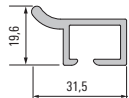

Zubehör für Nischen- und Wandsysteme

Accessories for midway and wall systems

Systemschiene Linero
928 129
Linero system track
928 129

Funktionsleiste Linero
928 058
Linero functional rail
928 058

Beleuchtungsprofil
928 130
Lighting profile
928 130

Eckprofil
928 128
Corner profile
928 128

Streulinse
650 103
Dispersing lens
650 103

Abdeckprofil
928 121
Cover profile
928 121

Abschlussleisten
Flachprofil
20 x 2 mm
908 150
22 x 2 mm
980 022
30 x 2 mm
918 117
Flat end
profile

Halterung für Holzböden
18-22 mm
928 069.70.99
Bracket for timber base
18-22 mm
928 069.70.99

Halterung für Holzböden
16 mm
902 605.61.99
Bracket for timber base
16 mm
902 605.61.99

Halterung für Glasböden
8 mm
902 625.61.99
Bracket for glass base
8 mm
902 625.61.99