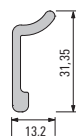

Eckprofil
928 128
Corner profile
928 128

Streulinse
650 103
Dispersing lens
650 103

Abdeckprofil
928 121
Cover profile
928 121

Abschlussleisten
Flachprofil
20 x 2 mm
908 150
22 x 2 mm
980 022
30 x 2 mm
918 117
Flat end
profile

Halterung für Holzböden
18-22 mm
928 069.70.99
Bracket for timber base
18-22 mm
928 069.70.99

Halterung für Holzböden
16 mm
902 605.61.99
Bracket for timber base
16 mm
902 605.61.99

Halterung für Glasböden
8 mm
902 625.61.99
Bracket for glass base
8 mm
902 625.61.99