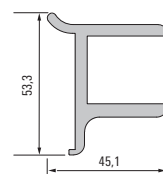

Eckprofil
928 128
Corner profile
928 128

Streulinse
650 103
Dispersing lens
650 103

Abdeckprofil
928 121
Cover profile
928 121

Abschlussleisten
Flachprofil
20 x 2 mm
908 150
22 x 2 mm
980 022
30 x 2 mm
918 117
Flat end
profile

Halterung für Holzböden
18-22 mm
928 069.70.99
Bracket for timber base
18-22 mm
928 069.70.99

Halterung für Holzböden
16 mm
902 605.61.99
Bracket for timber base
16 mm
902 605.61.99

Halterung für Glasböden
8 mm
902 625.61.99
Bracket for glass base
8 mm
902 625.61.99

Montageprofil
für Tablarbolzen
902 150
Mounting profile
for panel bolt
902 150

Trägerprofil für Böden
16 mm
902 181
Support profile
for 16 mm base
902 181

Bodenträgerprofil
25 mm
903 011
Shelf support profile
25 mm
903 011