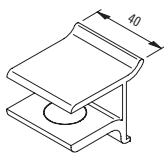

Eckprofil
928 128
Corner profile
928 128

Streulinse
650 103
Dispersing lens
650 103

Abdeckprofil
928 121
Cover profile
928 121

Abschlussleisten
Flachprofil
20 x 2 mm
908 150
22 x 2 mm
980 022
30 x 2 mm
918 117
Flat end
profile

Halterung für Holzböden
18-22 mm
928 069.70.99
Bracket for timber base
18-22 mm
928 069.70.99

Halterung für Holzböden
16 mm
902 605.61.99
Bracket for timber base
16 mm
902 605.61.99

Halterung für Glasböden
8 mm
902 625.61.99
Bracket for glass base
8 mm
902 625.61.99