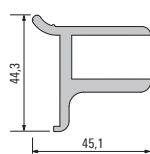

Eckprofil
928 128
Corner profile
928 128

Streulinse
650 103
Dispersing lens
650 103

Abdeckprofil
928 121
Cover profile
928 121

Abschlussleisten
Flachprofil
20 x 2 mm
908 150
22 x 2 mm
980 022
30 x 2 mm
918 117
Flat end
profile

Halterung für Holzböden
18-22 mm
928 069.70.99
Bracket for timber base
18-22 mm
928 069.70.99

Halterung für Holzböden
16 mm
902 605.61.99
Bracket for timber base
16 mm
902 605.61.99

Halterung für Glasböden
8 mm
902 625.61.99
Bracket for glass base
8 mm
902 625.61.99

Montageprofil
für Tablarbolzen
902 150
Mounting profile
for panel bolt
902 150

Trägerprofil für Böden
16 mm
902 181
Support profile
for 16 mm base
902 181

Bodenträgerprofil
25 mm
903 011
Shelf support profile
25 mm
903 011