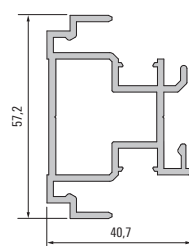

Grundträger
928 160
Base support
928 160