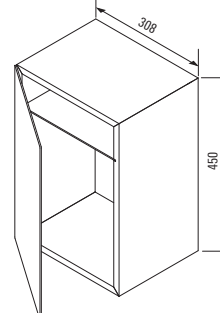

Grundträger  
928 160  
Base support  
928 160

Panneelträger  
928 161  
Panel support  
928 161

Nutabdeckung  
928 162  
Cover strip  
928 162

Abdeck- und Trägerleiste  
928 163  
Cover and support plate  
928 163

Montageleiste  
928 165.70.90  
250 mm  
Assembly rail  
928 165.70.90  
250 mm

Endkappe  
553 847.66 links  
553 857.66 rechts  
End cap  
553 847.66 left  
553 857.66 right

Streulinse opal  
650 112  
Opal dispersing  
lens  
650 112

Regalboden  
928 431  
Shelf base  
928 431

Haken  
928 164  
Hook  
928 164

Box, offen  
928 411  
Box, open  
928 411

Box mit Tür  
928 432  
Box with door  
928 432