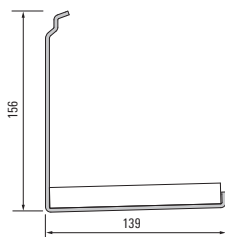

Grundträger  
928 160  
Base support  
928 160

Panneelträger  
928 161  
Panel support  
928 161

Nutabdeckung  
928 162  
Cover strip  
928 162

Abdeck- und Trägerleiste  
928 163  
Cover and support plate  
928 163

Montageleiste  
928 165.70.90  
250 mm  
Assembly rail  
928 165.70.90  
250 mm

Endkappe  
553 847.66 links  
553 857.66 rechts  
End cap  
553 847.66 left  
553 857.66 right

Streulinse opal  
650 112  
Opal dispersing  
lens  
650 112