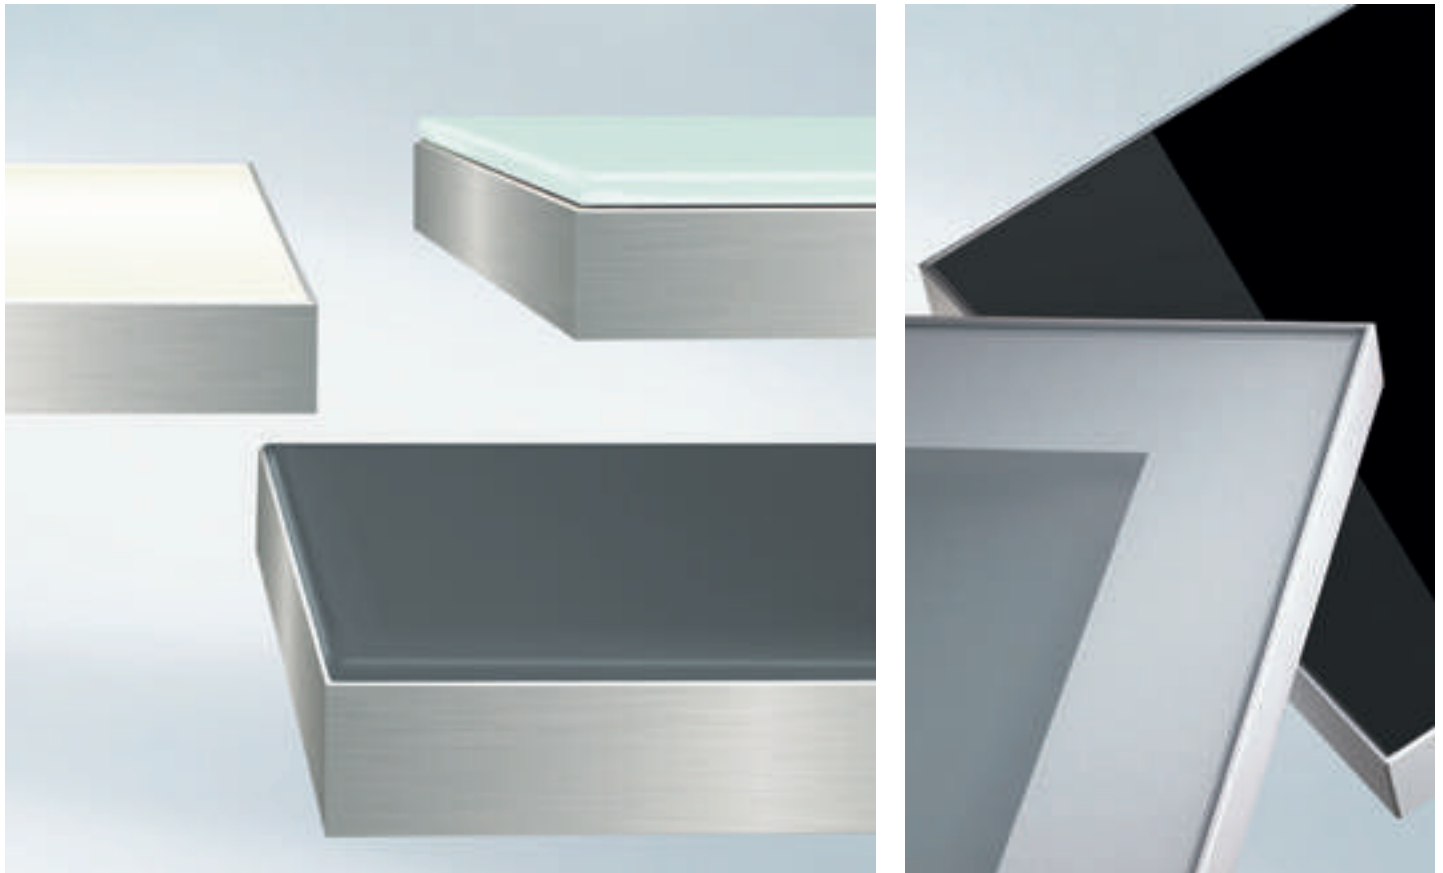

# Aluminium-Rahmenprofile – geklebte Scheiben

## Aluminium frame profiles – bonded panes

Als würden sie schweben. Auf Rahmen aufgeklebte Scheiben oder ein Passepartout mit Klarglasscheibe erzeugen eine besonders leichte, transparente Optik bei gleichzeitig höchster Stabilität. Die wird mit verdeckten Stahl-Eckverbindern erreicht.

They look as if they are floating. Panes that are bonded to the frame or a mount with a clear glass pane create a particularly light, transparent look whilst also ensuring maximum stability. This is achieved with concealed steel corner cleats.