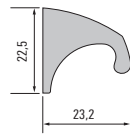

*Konfektionierte Griffleisten sind in den Standardlängen 295-1195 mm in Verpackungseinheiten erhältlich.

*Prefabricated pull grips are available in the standard lengths 295-1195 mm as packing units.

Vorteile

- Exklusives Design
- Maßanfertigung
- Eloxierung der einzelnen Griffleisten

Benefits

- Exclusive design
- Made to measure
- Anodising of individual pull grips

Profil 901 108 Ladeo
Profile 901 108 Ladeo

Profil 901 052 Reta
Profile 901 052 Reta

Profil 901 354 Kontur
Profile 901 354 Kontur

Profil 901 353 Wave
Profile 901 353 Wave

Profil 040 028 Denza
Profile 040 028 Denza

Profil 900 451
Profile 900 451

Profil 900 450
Profile 900 450

Profil 900 452
Profile 900 452