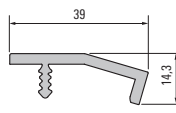

*Konfektionierte Griffleisten sind in den Standardlängen 295-1195 mm in Verpackungseinheiten erhältlich.

*Prefabricated pull grips are available in the standard lengths 295-1195 mm as packing units.

Vorteile

- Exklusives Design
- Maßanfertigung
- Eloxierung der einzelnen Griffleisten

Benefits

- Exclusive design
- Made to measure
- Anodising of individual pull grips

Profil 901 108 Ladeo
Profile 901 108 Ladeo

Profil 901 052 Reta
Profile 901 052 Reta

Profil 901 354 Kontur
Profile 901 354 Kontur

Profil 901 353 Wave
Profile 901 353 Wave

Profil 040 028 Denza
Profile 040 028 Denza

Profil 900 451
Profile 900 451

Profil 900 450
Profile 900 450

Profil 900 452
Profile 900 452