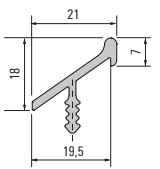

*Konfektionierte Griffleisten sind in den Standardlängen 295-1195 mm in Verpackungseinheiten erhältlich.

*Prefabricated pull grips are available in the standard lengths 295-1195 mm as packing units.

Vorteile

- Exklusives Design
- Maßanfertigung
- Eloxierung der einzelnen Griffleisten

Benefits

- Exclusive design
- Made to measure
- Anodising of individual pull grips

Profil 901 108 Ladeo
Profile 901 108 Ladeo

Profil 901 052 Reta
Profile 901 052 Reta