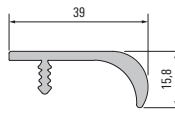

*Konfektionierte Griffleisten sind in den Standardlängen 295-1195 mm in Verpackungseinheiten erhältlich.

*Prefabricated pull grips are available in the standard lengths 295-1195 mm as packing units.

Vorteile

- Exklusives Design
- Maßanfertigung
- Eloxierung der einzelnen Griffleisten

Benefits

- Exclusive design
- Made to measure
- Anodising of individual pull grips

Profil 901 108 Ladeo
Profile 901 108 Ladeo

Profil 901 052 Reta
Profile 901 052 Reta

Profil 901 354 Kontur
Profile 901 354 Kontur

Profil 901 353 Wave
Profile 901 353 Wave

Profil 040 028 Denza
Profile 040 028 Denza

Profil 900 451
Profile 900 451

Profil 900 450
Profile 900 450

Profil 900 452
Profile 900 452