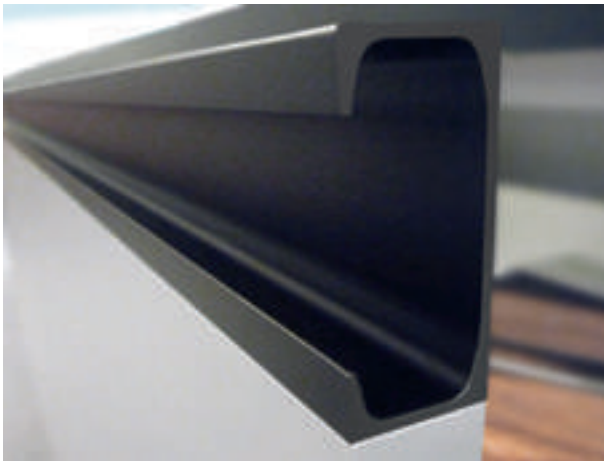

Vorteile

- Exklusives Design
- Maßanfertigung
- Eloxierung der einzelnen Griffleisten

Benefits

- Exclusive design
- Made to measure
- Anodising of individual pull grips