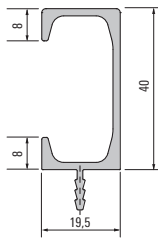

*Konfektionierte Griffleisten sind in den Standardlängen 295-1195 mm in Verpackungseinheiten erhältlich.

*Prefabricated pull grips are available in the standard lengths 295-1195 mm as packing units.

Vorteile

- Exklusives Design
- Maßanfertigung
- Eloxierung der einzelnen Griffleisten

Benefits

- Exclusive design
- Made to measure
- Anodising of individual pull grips

Profil 901 108 Ladeo
Profile 901 108 Ladeo

Profil 901 052 Reta
Profile 901 052 Reta

Profil 901 354 Kontur
Profile 901 354 Kontur

Profil 901 353 Wave
Profile 901 353 Wave

Profil 040 028 Denza
Profile 040 028 Denza

Profil 900 451
Profile 900 451

Profil 900 450
Profile 900 450

Profil 900 452
Profile 900 452