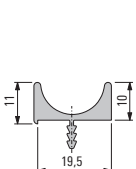

*Konfektionierte Griffleisten sind in den Standardlängen 295-1195 mm in Verpackungseinheiten erhältlich.

*Prefabricated pull grips are available in the standard lengths 295-1195 mm as packing units.

Vorteile

- Exklusives Design
- Maßanfertigung
- Eloxierung der einzelnen Griffleisten

Benefits

- Exclusive design
- Made to measure
- Anodising of individual pull grips

Profil 901 108 Ladeo
Profile 901 108 Ladeo

Profil 901 052 Reta
Profile 901 052 Reta

Profil 901 354 Kontur
Profile 901 354 Kontur

Profil 901 353 Wave
Profile 901 353 Wave

Profil 040 028 Denza
Profile 040 028 Denza

Profil 900 451
Profile 900 451

Profil 900 450
Profile 900 450

Profil 900 452
Profile 900 452