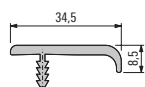

Profil 901 032
Profile 901 032