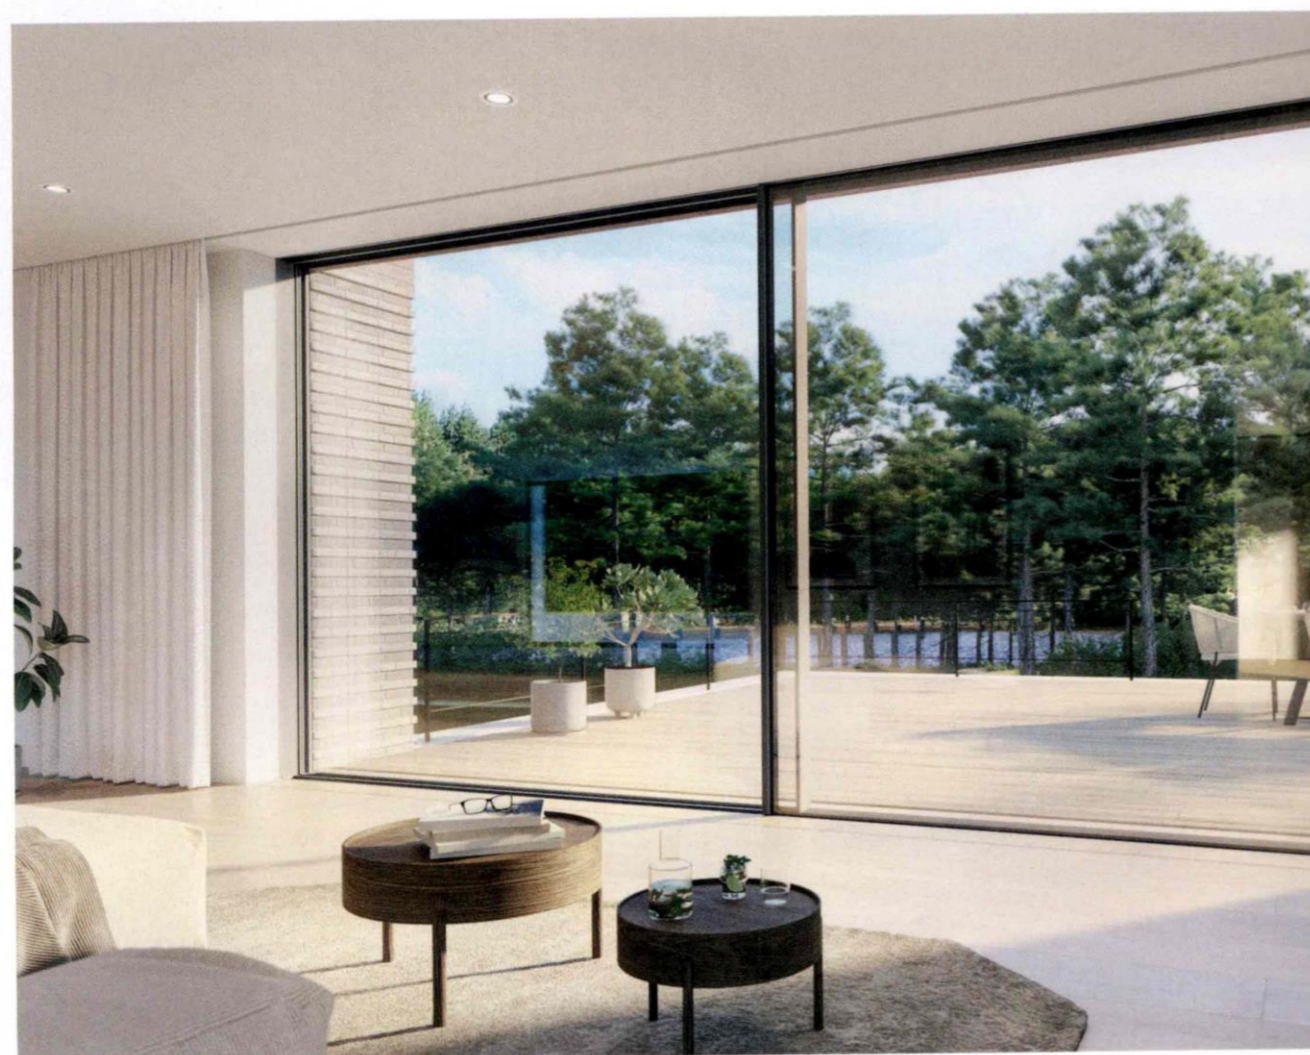

DESIGN MINIMALE E ALTE PRESTAZIONI

Elementi chiave per il benessere e il design di ogni abitazione, le finestre contemporanee puntano su strutture sottili che catturano più luce, senza intaccare il potere isolante dei serramenti

di Paola Pianzola

EFFETTO FRAMELESS

Con lo scorrevole in alluminio AS PD 75.HI Panorama Design di **Schüco Italia** si ottengono nella stessa configurazione i profili di anta a scomparsa nella muratura e la soglia a filo pavimento. Supporta vetrate fino a 3.500 mm di altezza e 800 kg di peso, con un montante centrale di soli 35 mm.

I serramenti di oggi, caratterizzati da cornici sempre più sottili, sono ideali per vivere in ambienti luminosi e ariosi, dove la bellezza del paesaggio diventa parte integrante dell'esperienza abitativa. L'architetto Elena Tomlenova, co-fondatrice dello studio Archventil, ne descrive le potenzialità: "Si possono sfruttare le grandi superfici vetrate per amplificare la luminosità naturale degli interni, soprattutto se l'abitazione ha poche aperture, ma anche per creare un dialogo armonioso con l'esterno. Sono soluzioni versatili, che sfumano il confine tra dentro e fuori, aprendo la vista su panorami suggestivi. In un appartamento in città moltiplicano la luce e consentono di allargare lo sguardo sullo skyline metropolitano; in una villa immersa nella natura permettono di rimanere a contatto con il

LINEE SQUADRATE

Ravia EVO di **WnD**, disponibile sia come finestra sia come porta finestra, è un serramento in Pvc dalla silhouette essenziale. Oltre che per il design simmetrico e squadrato, si nota per i fermavetro dalle linee nette, il nodo centrale ridotto e la maniglia posizionata al centro.