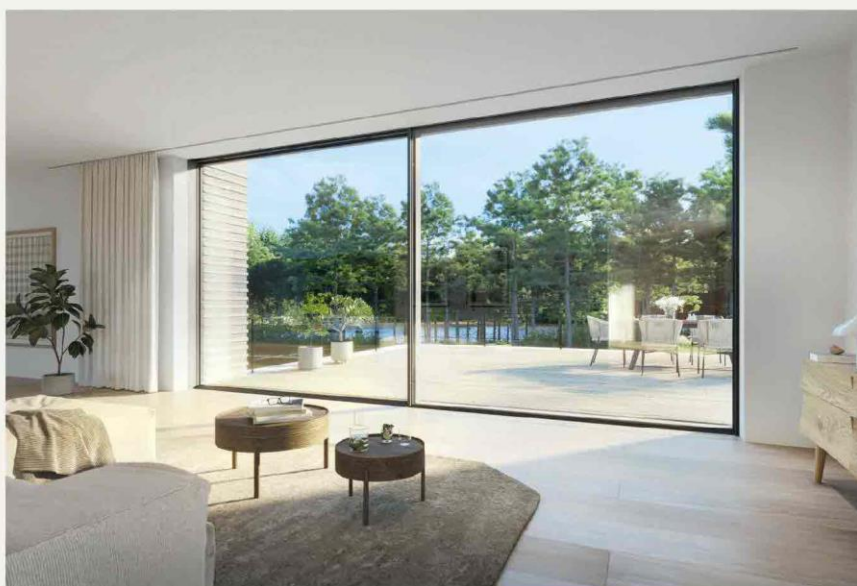

più barriere al passaggio. Schüco AS PD 75.HI comprende anche il primo sistema alzante-scorrevole panoramico motorizzato. L'integrazione a scomparsa della tecnologia di automazione Schüco Tip-Tronic consente uno scorrimento agevole e sicuro, senza conseguenze per l'estetica minimale. La compatibilità con i principali sistemi esistenti di domotica a comandi vocali, inoltre, permette di controllare lo scorrevole solo con la voce, per una gestione più funzionale e smart degli ambienti. Schüco AS PD 75.HI si compone di tre versioni principali e dà vita a configurazioni scorrevoli manuali o motorizzate e alzanti-scorrevoli motorizzate, modulabili per ogni esigenza e progetto architettonico. Access Line ridefinisce il concetto di serramento: grazie alla soglia piana a filo pavimento, elimina il rischio d'inciampo senza ostacolare i passaggi tra un ambiente e l'altro, per spostamenti sicuri anche per anziani e bambini. Design Line è invece una sintesi perfetta di estetica, comfort abitativo e prestazioni; i profili in alluminio scompaiono all'interno della muratura, lasciando in vista solo il sottile montante centrale: soluzione 100% vetro. Infine, Performance Line è la versione più avanzata, la massima innovazione Schüco nata per risolvere le contraddizioni che potevano riscontrarsi nei precedenti sistemi scorrevoli, offrendo la possibilità di avere tutto il meglio in un solo sistema grazie alla tecnologia Lift-and-Slide. www.schueco.it

Col sistema scorrevole in alluminio AS PD 75.HI, Schüco combina per la prima volta estetica frameless, soglia a filo pavimento e performance