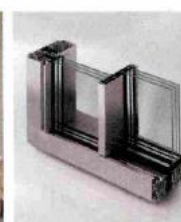

VILLE&CASALI per SCHÜCO ITALIA

Accessibilità, estetica minimale, tanta luce naturale e sicurezza sono i vantaggi dei sistemi scorrevoli panoramici in alluminio Schüco. Le possibilità progettuali si ampliano grazie al nuovo sistema Schüco AS PD 75.HI, disponibile in tre versioni con configurazione scorrevoli-manuali o motorizzate – e alzanti-scorrevoli motorizzate. Grazie alla robustezza dell'alluminio, può supportare superfici vetrate fino a 3.500 mm di altezza e 800 kg di peso (nella versione scorrevole motorizzata TipTronic), mantenendo profili a vista snelli e un montante centrale di soli 35 mm. Oltre a un ottimale isolamento termico (fino a 0,86 W/m²K nella versione Access Line), gli scorrevoli Schüco AS PD 75.HI offrono anche una grande resistenza all'acqua

e un'eccellente classe di sicurezza antieffrazione. L'accessibilità è la caratteristica principale della versione Access Line, con la soglia piana a filo pavimento che non ostacola il passaggio. Nella gamma Design Line, dotata di una maniglia integrata nel profilo dell'anta che scompare quando il sistema è chiuso, i profili in alluminio del telaio scompaiono nella muratura. La tecnologia Lift-and-Slide della configurazione Performance Line, combina i profili a scomparsa nella muratura e la soglia a filo pavimento. L'estetica di tutte e tre le linee è impreziosita dal profilo di riporto (dynamic cover profile), che nasconde l'anta nel telaio fisso laterale, allineandosi alla spalla dello scorrevole per una complanarità perfetta con la parete, anche a scorrevole aperto. www.schueco.it