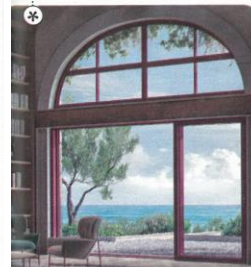

Vuoi regalare fino al 25% in più di luce a una o più stanze? Sostituisci le finestre con quelle incorniciate da profili ipersottili e con una superficie vetrata maggiore che può raggiungere anche l'85-95% dell'area totale dell'infisso! E per aumentarne la resa luminosa e rendere più vivido il panorama, punta sulla trasparenza dei vetri extrachiar.

PANORAMICO, NON OSTACOLA LUCE, VISTA E PASSAGGI
Il sistema scorrevole in alluminio Schüco AS PD 75.HI Panorama Design, qui nella versione Performance Line, permette di avere i profili delle ante totalmente a scomparsa nella muratura e la soglia a filo pavimento per un effetto tutto-vetro funzionale e luminoso [Schüco Italia].

CON L'11% IN PIÙ DI SUPERFICIE VETRATA
È ciò che caratterizza l'alzante scorrevole in pvc Schüco LivingSlide Panorama, dotato di profili essenziali e ridotti per ottimizzare l'ingresso della luce negli ambienti. Dalle ottime qualità isolanti è personalizzabile con diverse pellicole in tinta unita o effetto legno [Schüco PWS Italia].

IPER-LUMINOSA, ISOLANTE E DISPONIBILE IN 60 COLORI
Oltre a garantire un eccellente isolamento termoacustico ed essere disponibile in un'ampia gamma cromatica, lo scorrevole Vekamotion 82 Max è dotato di profili ridotti che, rispetto al modello standard, aumentano la superficie vetrata di 7 cm in larghezza e 13 cm in altezza [Veka].

PAVIMENTI EFFETTO SPECCHIO

Dalla resina spatolata al vetro calpestabile, alla pietra lucidata... così riflettenti da poterciis specchiare!

[SHOPPING LIST]