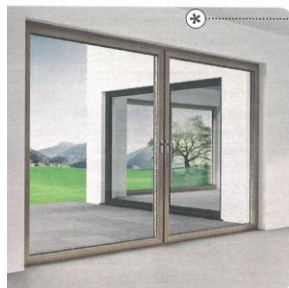

PANORAMICO, NON OSTACOLA LUCE, VISTA E PASSAGGI
Il sistema scorrevole in alluminio Schüco AS PD 75.HI Panorama Design, qui nella versione Performance Line, permette di avere i profili delle ante totalmente a scomparsa nella muratura e la soglia a filo pavimento per un effetto tutto-vetro funzionale e luminoso [Schüco Italia].

CON L'11% IN PIÙ DI SUPERFICIE VETRATA
È ciò che caratterizza l'alzante scorrevole in pvc Schüco LivingSlide Panorama, dotato di profili essenziali e ridotti per ottimizzare l'ingresso della luce negli ambienti. Dalle ottime qualità isolanti è personalizzabile con diverse pellicole in tinta unita o effetto legno [Schüco PWS Italia].