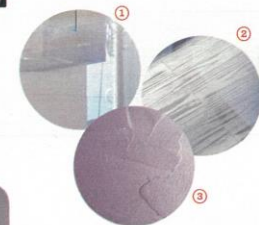

PAVIMENTI EFFETTO SPECCHIO

Dalla resina spatolata al vetro calpestabile, alla pietra lucidata... così riflettenti da poterciis specchiare!