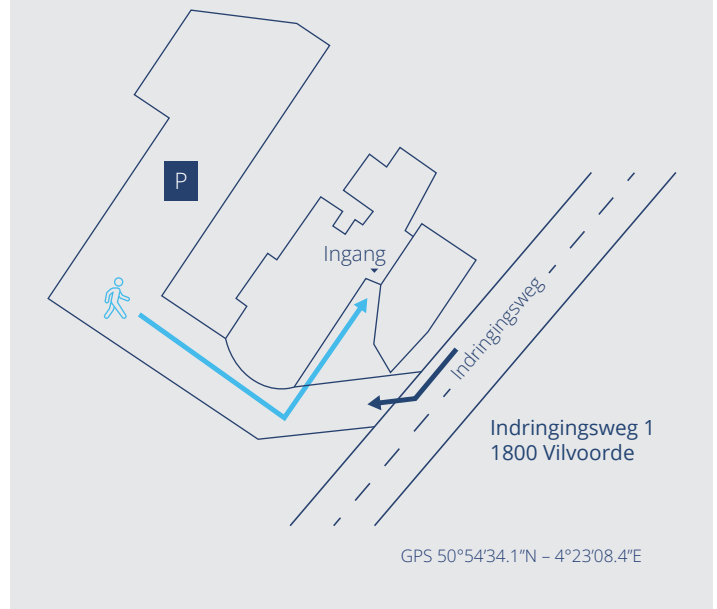

# ROUTEBESCHRIJVING

### KOMENDE VAN BREDA - ANTWERPEN

Volg de E19 richting Brussel. Neem NIET de afrit Vilvoorde, maar volg richting "Gent". U komt dan op de Brusselse Ring. Neem afrit nr 6 – Militair Hospitaal. Ga aan de verkeerslichten naar links, daarna even rechtdoor om vervolgens rechtsaf de Indringingsweg in te rijden. Voco / Living Tomorrow bevindt zich aan uw rechterkant op 200 m.

### KOMENDE VAN GENT

Volg "Zaventem". U komt dan op de Brusselse ring. Neem afrit 6 – Militair Hospitaal. Aan het einde van de afrit, sla rechtsaf, daarna meteen naar rechts (Indringingsweg). Living Tomorrow bevindt zich aan uw rechterkant op 200 m. Living Tomorrow beschikt over een ruime parking achteraan de gebouwen.

### OPENBAAR VERVOER

Neem de trein tot het station van Vilvoorde. Neem bus 820. Deze stopt ter hoogte van Living Tomorrow (halte Living Tomorrow).