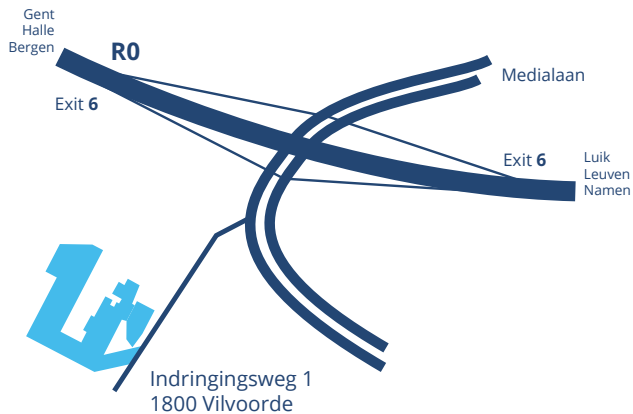

# ROUTEBESCHRIJVING

## VANAF DE BRUSSELE RING

### KOMENDE VAN BREDA - ANTWERPEN

Volg de E19 richting Brussel. Neem NIET de afrit Vilvoorde, maar volg richting "Gent". U komt dan op de Brusselse Ring. Neem afrit nr 6 – Militair Hospitaal. Ga aan de verkeerslichten naar links, daarna even rechtdoor om vervolgens rechtsaf de Indringingsweg in te rijden. Voco / Living Tomorrow bevindt zich aan uw rechterkant op 200 m.

### KOMENDE VAN GENT

Volg "Zaventem". U komt dan op de Brusselse ring. Neem afrit 6 – Militair Hospitaal. Aan het einde van de afrit, sla rechtsaf, daarna meteen naar rechts (Indringingsweg). Living Tomorrow bevindt zich aan uw rechterkant op 200 m. Living Tomorrow beschikt over een ruime parking achteraan de gebouwen.